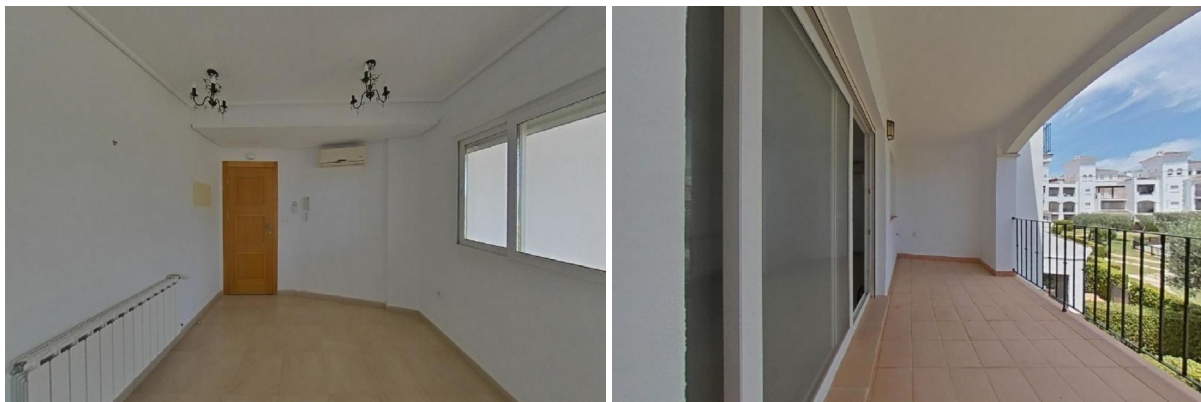

apartamento en venta A Torre, Arzúa

Piso en Torre-Pacheco, Murcia, ideal para parejas. El inmueble consta de 83 m2 construidos distribuidos en 2 habitaciones, salón-comedor con acceso a la terraza, cocina además de 1 aseo. La vivienda tiene mucha luz natural. La finca dispone de ascensor, piscina y jardín y además el piso dispone de 1 parking incluido en el precio. En sus alrededores encontramos supermercados. A 20 minutos andando encontramos la escuela Secondary School Ies Sabina Mora, bancos, farmacias y paradas de autobús. El inmueble está situado a 19 minutos en coche del centro de Torre-Pacheco. Con fácil acceso a RM-19.