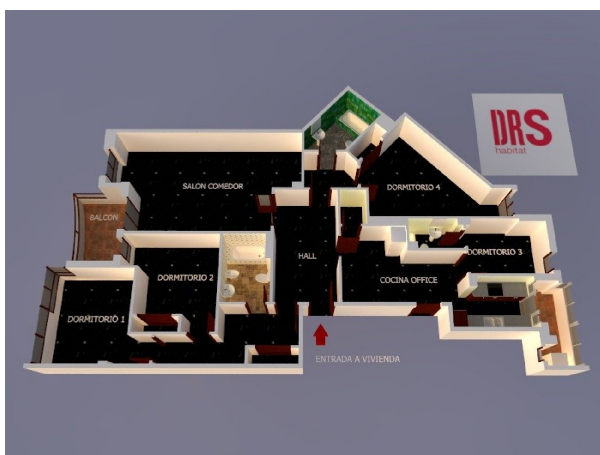

## apartamento en venta Albacete Centro 02002, Llanos De Albacete

DRS HABITAT PRESENTA~ ~ PISO de 160 metros cuadrados con vistas al Parque Abelardo Sánchez. Consta de 4 dormitorios, 2 baños y un aseo. Cocina independiente con despensa y lavadero, y salón con acceso a terraza. Tiene armarios empotrados, aire acondicionado por conductos y calefacción central. El precio incluye plaza de garaje en la misma finca.~ ~ La finca dispone de ascensor y montacargas y tiene conserje.~ ~ Es un super piso con vistas al Parque, muy muy luminoso! ~ ~ Consulte posibilidades de reforma en nuestra empresa Díaz Romero Arquitectos~ ~o instagram. Com/dr\_made/? hl=es ~ ~Más información en: Drs Habitat Soluciones Inmobiliarias Integrales - Tasaciones - Obras y reformas - Interiorismo - Díaz Romero Arquitectos. - Calle Parra, num 31 albacete tlf 967\*67\*26\* (utilice el formulario para contactar) \*58 \*23\*57~ ~ No lo dudes contacta con nosotros para una visita, te encantará!!

### gegevens woning

Hispacasas id: 6241218  
referentie: V-2140  
nabij of in: Albacete Centro 02002  
regio: Llanos De Albacete  
woningtype: apartamento