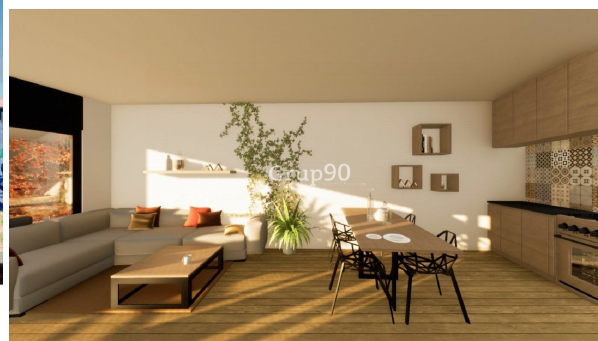

apartamento en venta Artesa De Lleida, Segrià

En 2026 comenzará en La Bordeta una promoción de Diseño Innovador. Para los que buscan algo diferente.~Ofreceremos personalización de acabados y distribución interior sin sobre coste.~Entorno fantástico en el corazón de la Bordeta.~Parking, opcional.~Destacará por su diseño cuidado y alta calidad de acabados. Constará de 9 viviendas de 3 habitaciones, con 2 baños completos, moderna cocina abierta al comedor, espléndido salón con salida a balcón.~Grifería monomando, calefacción individual, gas natural y pre-instalación de aire acondicionado, suelos de gres y parquet de alta calidad, carpintería interior en madera lacada blanca, cerramientos exteriores de aluminio con doble cristal tipo Climalit.~Alta Calificación Energética.~¡Ya está abierto el plazo de inscripciones! ¡Reserva tu nueva vivienda con un importe mínimo y compra ahora al mejor precio!