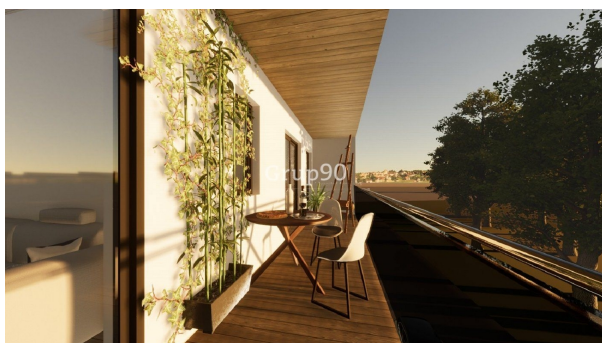

apartamento en venta Artesa De Lleida, Segrià

En 2026 comenzará en La Bordeta una promoción de Diseño Innovador. Para los que buscan algo diferente.~Ofreceremos personalización de acabados y distribución interior sin sobre coste.~Entorno fantástico en el corazón de la Bordeta.~Parking, opcional.~Destacará por su diseño cuidado y alta calidad de acabados. Constará de 9 viviendas de 3 habitaciones, con 2 baños completos, moderna cocina abierta al comedor, espléndido salón con salida a balcón.~Grifería monomando, calefacción individual, gas natural y pre-instalación de aire acondicionado, suelos de gres y parquet de alta calidad, carpintería interior en madera lacada blanca, cerramientos exteriores de aluminio con doble cristal tipo Climalit.~Alta Calificación Energética.~¡Ya está abierto el plazo de inscripciones! ¡Reserva tu nueva vivienda con un importe mínimo y compra ahora al mejor precio!