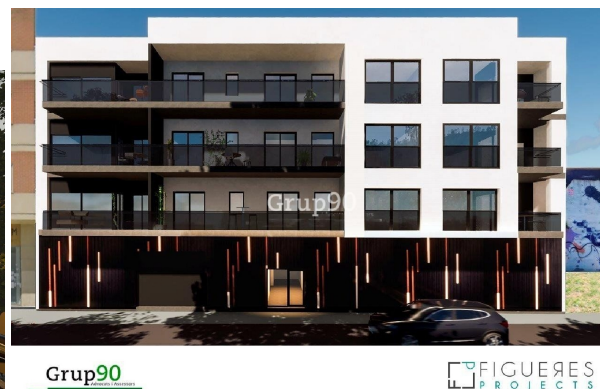

apartamento en venta Artesa De Lleida, Segrià

En 2026 comenzará en La Bordeta una promoción de Diseño Innovador. Para los que buscan algo diferente.~Ofreceremos personalización de acabados y distribución interior sin sobre coste.~Entorno fantástico en el corazón de la Bordeta.~Parking, opcional.~Destacará por su diseño cuidado y alta calidad de acabados. Constará de 9 viviendas de 3 habitaciones, con 2 baños completos, moderna cocina abierta al comedor, espléndido salón con salida a balcón.~Grifería monomando, calefacción individual, gas natural y pre-instalación de aire acondicionado, suelos de gres y parquet de alta calidad, carpintería interior en madera lacada blanca, cerramientos exteriores de aluminio con doble cristal tipo Climalit.~Alta Calificación Energética.~¡Ya está abierto el plazo de inscripciones! ¡Reserva tu nueva vivienda con un importe mínimo y compra ahora al mejor precio!

gegevens woning

Hispacasas id: **6229943**
referentie: **25-5-05656**
nabij of in: **Artesa De Lleida**
regio: **Segrià**
woningtype: **apartamento**
kamers: **3**
opp. woning: **109 m2**
opp. terrein: **- m2**
prijs: **€ 302.500**