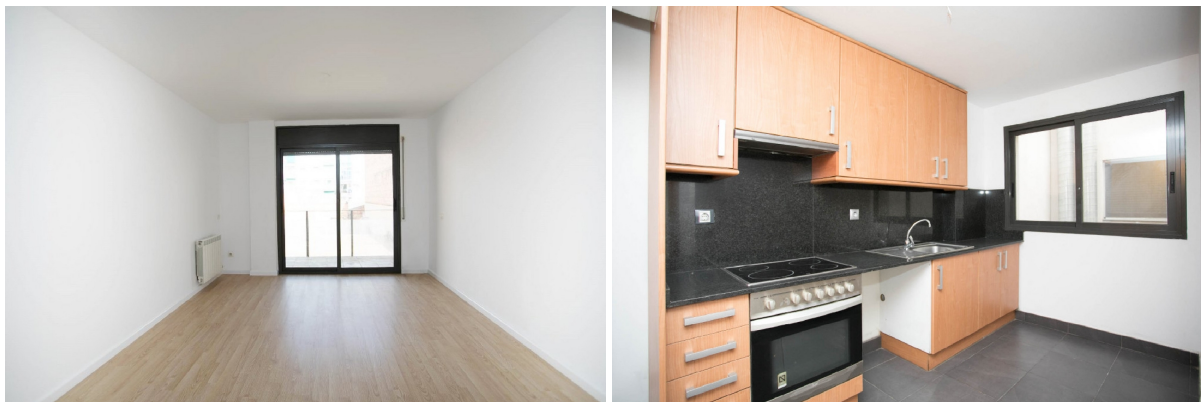

## apartamento en venta Artesa De Lleida, Segrià

Piso seminuevo en Lleida. Tiene una superficie de 51.95 m2 distribuidos en cocina, salón-comedor, un habitación, un baño y una terraza de 6m2. Es un 2º piso en una finca con ascensor. Cerca de servicios y comercios. Con fácil acceso a la N-230 y la N-II.