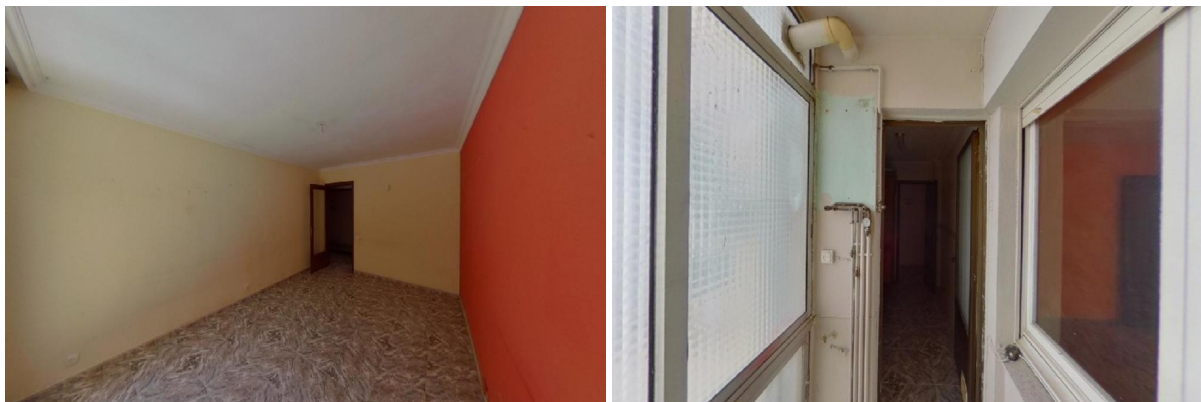

apartamento en venta Artesa De Lleida, Segrià

Amplio piso en Lleida, Lerida, ideal para familias. El inmueble dispone de una superficie de 110 m2 distribuidos en 4 habitaciones, salón-comedor con acceso al balcón, cocina con acceso al lavadero además de 1 aseo y 1 baño completo. Situado en la 3a planta del edificio, sin ascensor. Situado en el centro de Lleida al lado de La Seu Vella, en sus alrededores encontramos el Hospital Vithas Lleida, la Facultat d'Educació, supermercados, bancos, bibliotecas, farmacias, oficinas de correos, centros deportivos, paradas de autobús y la estación de tren Lleida Pirineus. Con fácil acceso a Autopista del Nord-est. Este inmueble es una Vivienda de Protección Oficial. El comprador o inquilino ha de destinar la vivienda de VPO a residencia habitual y permanente, cumpliendo los requisitos que se establezcan para este tipo de viviendas.

gegevens woning

Hispacasas id: **6247338**
referentie: **VI-000-030-660-571**
nabij of in: **Artesa De Lleida**
regio: **Segrià**
woningtype: **apartamento**
kamers: **4**
opp. woning: **110 m2**
opp. terrein: **- m2**
prijs: **€ 78.000**