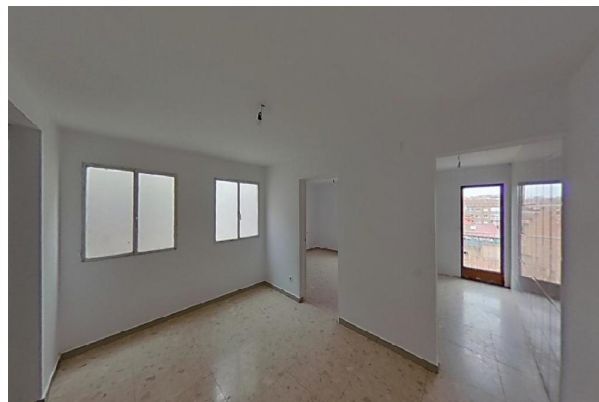

apartamento en venta Artesa De Lleida, Segrià

Piso en calle Indivil i Mandoni
Lleida (Lleida)

Cómodo piso en Lleida, Lerida, ideal para parejas. La vivienda dispone de una superficie de 51 m² distribuidos en 1 habitación, salón-comedor, cocina equipada con horno además de 1 baño completo y 1 balcón. El inmueble es muy luminoso. Situado en la 4a planta del edificio, sin ascensor. Localizado en el centro de Lleida, en sus alrededores encontramos el Hospital Vithas Lleida, la Universitat de Lleida, supermercados, bancos, bibliotecas, farmacias, oficinas de correos y paradas de autobús. Con fácil acceso a Autopista del Nord-est.