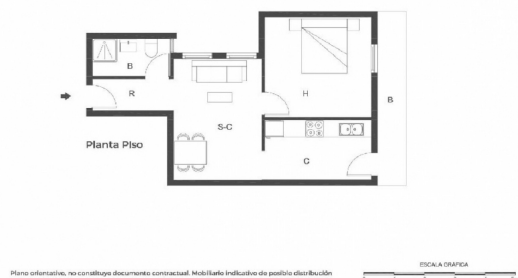

apartamento en venta Artesa De Lleida, Segrià

Piso en calle Indivil i Mandoni
Lleida (Lleida)

Cómodo piso en Lleida, Lerida, ideal para parejas. La vivienda dispone de una superficie de 51 m² distribuidos en 1 habitación, salón-comedor, cocina equipada con horno además de 1 baño completo y 1 balcón. El inmueble es muy luminoso. Situado en la 4a planta del edificio, sin ascensor. Localizado en el centro de Lleida, en sus alrededores encontramos el Hospital Vithas Lleida, la Universitat de Lleida, supermercados, bancos, bibliotecas, farmacias, oficinas de correos y paradas de autobús. Con fácil acceso a Autopista del Nord-est.

gegevens woning

Hispacasas id: **6247373**
referentie: **VI-000-030-691-753**
nabij of in: **Artesa De Lleida**
regio: **Segrià**
woningtype: **apartamento**
kamers: **1**
opp. woning: **51 m²**
opp. terrein: **- m²**
prijs: **€ 30.500**