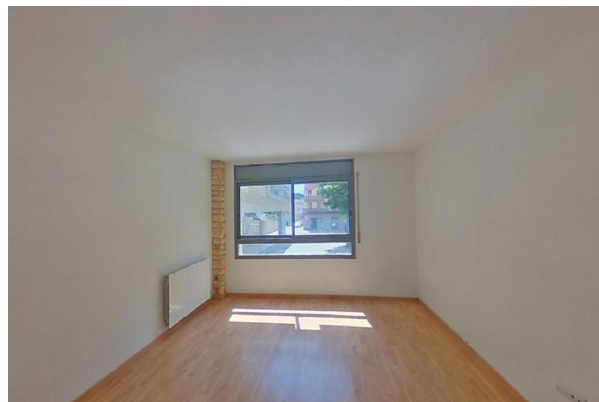

apartamento en venta Artesa De Lleida, Segrià

Piso en calle Ereta
Lleida (Lleida)

Piso en Lleida. Dispone de una superficie de 139 m2 distribuidos en 4 habitaciones, salón-comedor, cocina amueblada y 2 baños completos, uno de ellos con bañera. Cuenta con suelos de parquet y armarios empotrados. También tiene una terraza. En una finca con ascensor. Situado en el centro de la localidad, cerca de comercios, restaurantes, supermercados, centros educativos, centros sanitarios, zonas verdes y paradas de autobús. Con acceso a la N-230 y la LL-11.

gegevens woning

Hispacasas id: **6247598**
referentie: **VI-000-030-691-775**
nabij of in: **Artesa De Lleida**
regio: **Segrià**
woningtype: **apartamento**
kamers: **4**
opp. woning: **139 m2**
opp. terrein: **- m2**
prijs: **€ 112.000**