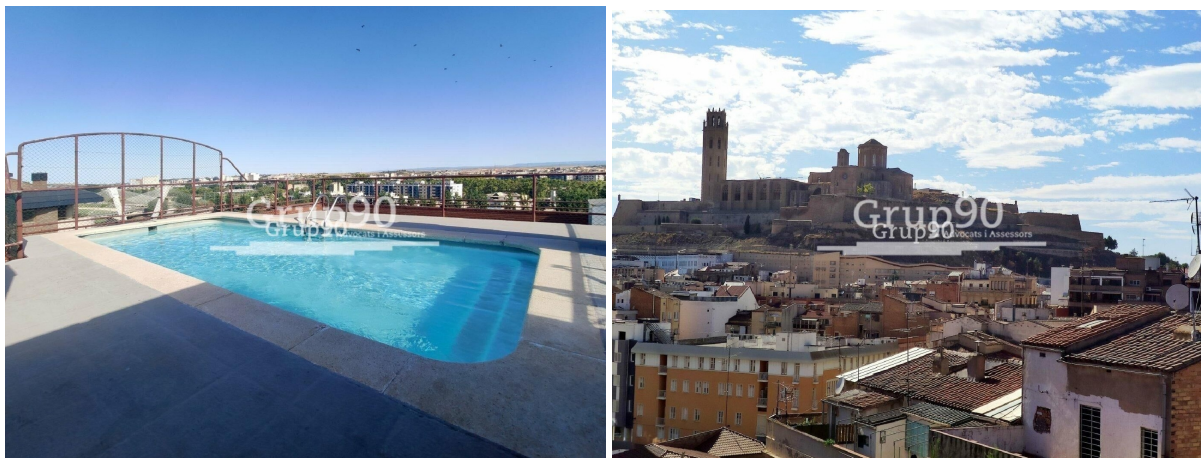

apartamento en venta Artesa De Lleida, Segrià

Piso en venta en Av. Segre con piscina y vistas a la Seu Vella ~¿Te imaginas relajarte en una gran piscina con vistas panorámicas de toda la ciudad? Esta vivienda te ofrece un estilo de vida único gracias a su espectacular terraza comunitaria con piscina y vistas impresionantes.~La vivienda destaca por su amplitud, luz natural y excelentes vistas:~ Luminoso salón comedor con vistas a la Seu Vella~ Balcón con agradables vistas al río Segre~ Cocina independiente, totalmente equipada y con espacio para comer~ 3 dormitorios~ 2 baños completos~~ Ubicada en una comunidad muy tranquila, ideal para disfrutar del día a día con comodidad.~~ Incluye en el precio:~~2 plazas de parking en el mismo edificio~2 trasteros~~ Excelente ubicación en Av. Segre, con todos los servicios, comercios y zonas de paseo a pocos pasos.~~ Una vivienda completa, con piscina, vistas y extras difíciles de encontrar en la zona.~~ Contacta para más información o visita.