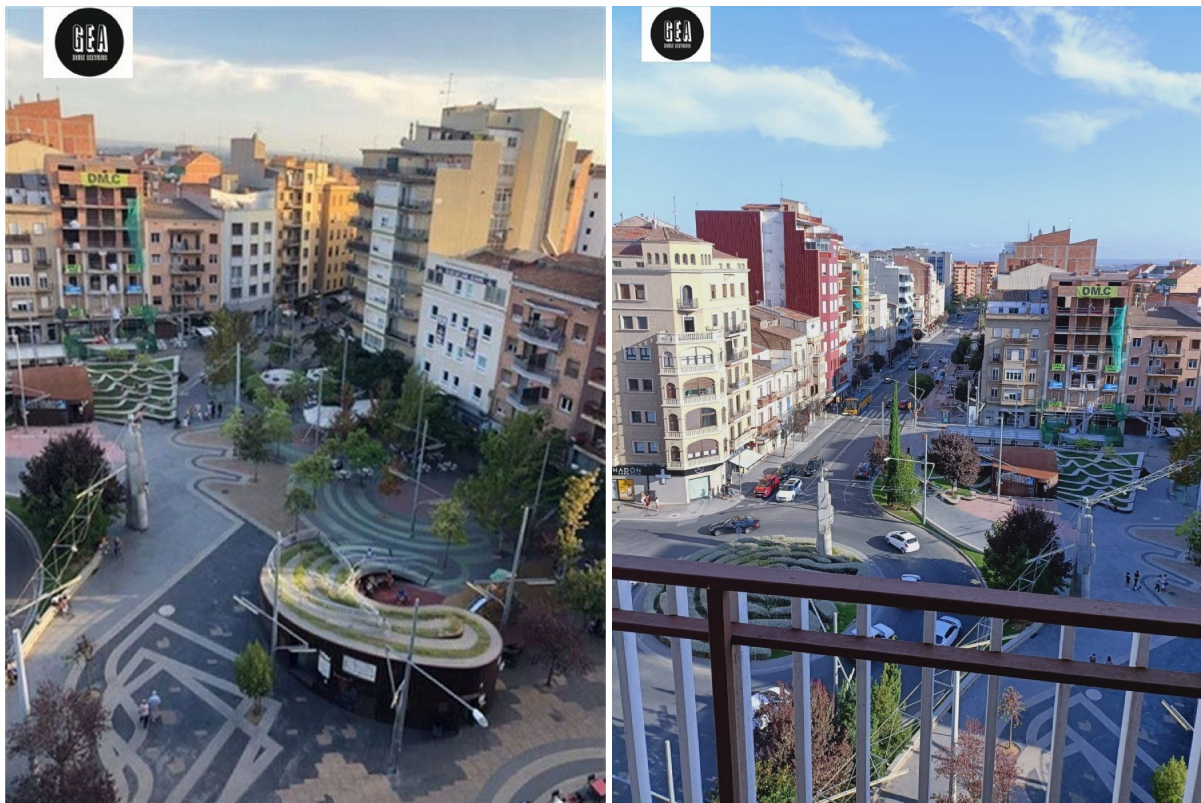

apartamento en venta Artesa De Lleida, Segrià

Descubre este confortable y luminoso piso en alquiler, situado en el corazón de Lleida. Con cuatro amplias habitaciones y dos baños completos (uno con bañera y otro con plato ducha), esta propiedad es ideal para familias o profesionales que buscan un hogar espacioso. El amplio comedor se conecta a una cocina independiente completamente amueblada, equipada con electrodomésticos modernos y acceso a una galería cerrada de aluminio. Disfruta del aire libre desde las dos terrazas disponibles mientras aprovechas la calefacción por gas natural para tu comodidad durante todo el año.~~Este inmueble cuenta también con ascensor, ventanas de aluminio doble cristal que garantizan aislamiento acústico y térmico, suelos de terrazo elegantes, puertas interiores en madera e incluso puerta blindada para mayor seguridad.~~Ubicado cerca de universidades y hospitales importantes, tendrás fácil acceso a todos los servicios necesarios: bancos, supermercados cercanos así como colegios e instalaciones recreativas incluyendo parques infantiles. La zona ofrece diversas opciones gastronómicas; disfrutarás verdaderamente del ambiente urbano lleno de vida.~~Condiciones del contrato incluyen dos meses de fianza más el mes corriente junto documentación comprobante ingresos tales como nóminas ya que será evaluado mediante seguro contra impago.~~El precio incluye gastos comunitarios además impuestos IBI basuras lo cual brinda tranquilidad adicional al arrendarlo sin sorpresas posteriores sobre estos aspectos económicos. ~El contrato es de larga duración (5 años) 2 fianzas +mes en curso.~El precio del alquiler se actualizará anualmente según el nuevo índice IRAV conforme a la normativa vigente.~El inmueble está exento de la aplicación de referencia de precios, por exceder en los metros cuadrados.~El propietario no es gran tenedor.~~CONTACTO : Olga VT (utilice el formulario para contactar) ~ (utilice el formulario para contactar) ~ (utilice el formulario para contactar)