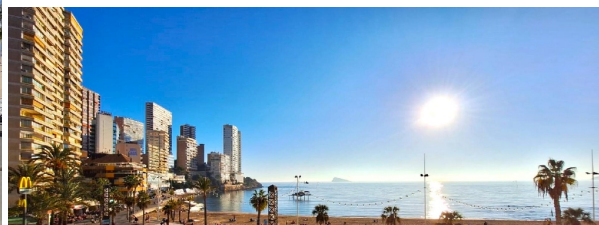

HISPACASAS

<https://www.hispacasas.com/apartamento/benidorm-centro-03501/6220735/>

apartamento en venta Benidorm (Centro), Marina Baixa

EXPECTACULAR 1 LINEA DE LEVANTE. Altura piso 2º, piso superficie total 200 m2, superficie útil 192 m2, hab. individuales: 4, 2 baños, aire acondicionado (frío y calor), antigüedad entre 30 y 50 años, armarios empotrados, ascensor, carpintería exterior (aluminio), carpintería interior, cocina, comedor, estado conservación: buen estado, parking, gastos de comunidad: entre 80 y 100€, amueblado, orientación sur, piscina (comunitaria), puerta blind., soleado, terraza, suelos: gres, exterior, interior.