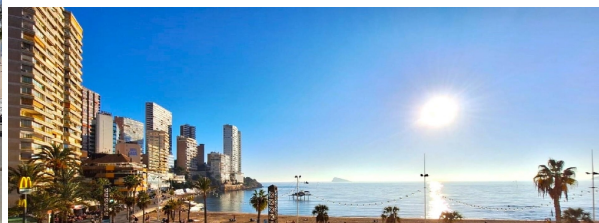

HISPACASAS

<https://www.hispacasas.com/apartamento/benidorm-centro-03501/6220735/>

apartamento en venta Benidorm (Centro), Marina Baixa

EXPECTACULAR 1 LINEA DE LEVANTE. Altura piso 2º, piso superficie total 200 m2, superficie útil 192 m2, hab. individuales: 4, 2 baños, aire acondicionado (frío y calor), antigüedad entre 30 y 50 años, armarios empotrados, ascensor, carpintería exterior (aluminio), carpintería interior, cocina, comedor, estado conservación: buen estado, parking, gastos de comunidad: entre 80 y 100€, amueblado, orientación sur, piscina (comunitaria), puerta blind., soleado, terraza, suelos: gres, exterior, interior.