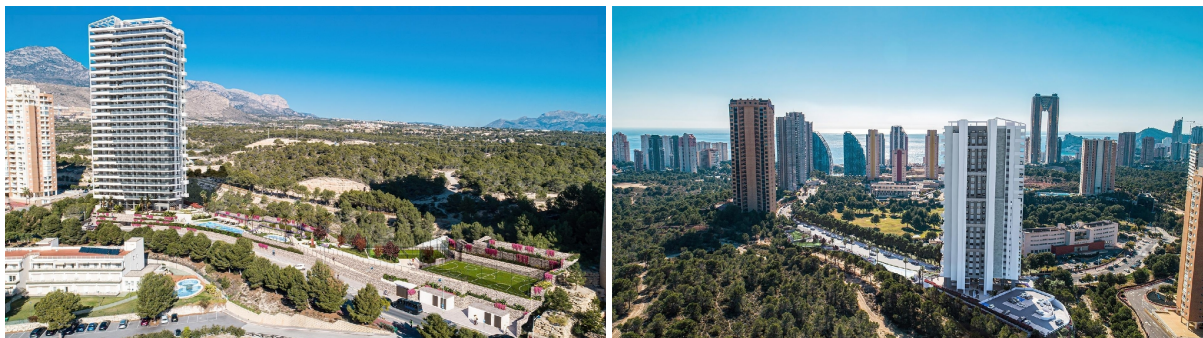

apartamento en venta Benidorm (Centro), Marina Baixa

Vive el estilo de vida de Benidorm en Eagle Tower, donde el mar, el golf y la vida de la ciudad se unen. Con una ubicación inmejorable junto a Las Rejas Golf y a pocos minutos de la Playa de Poniente, esta moderna residencia ofrece lo mejor en comodidad y conveniencia.~~El apartamento cuenta con unos 90 m2, distribuidos en dos dormitorios, dos baños y un luminoso salón que se abre a amplias terrazas con barandillas de cristal, lo que aporta luz natural y vistas abiertas. Incluye además una plaza de aparcamiento privada.~~La urbanización dispone de más de 5.000 m2 de zonas comunes con piscina para adultos, piscina infantil, jacuzzis, gimnasio, pista de pádel, pista multideporte, jardines y áreas de juegos, además de aparcamiento para bicicletas. Todo está pensado para que disfrutes al máximo cada día.~~Si buscas una vivienda o una inversión en Benidorm, Eagle Tower combina ubicación, calidad y estilo de vida en un solo lugar. Contáctanos HOY para más información o para concertar una visita.

gegevens woning

Hispacasas id: **6251006**
referentie: **0000085**
nabij of in: **Benidorm (Centro)**
regio: **Marina Baixa**
woningtype: **apartamento**
kamers: **2**
opp. woning: **94 m2**
opp. terrein: **- m2**
prijs: **€ 414.000**