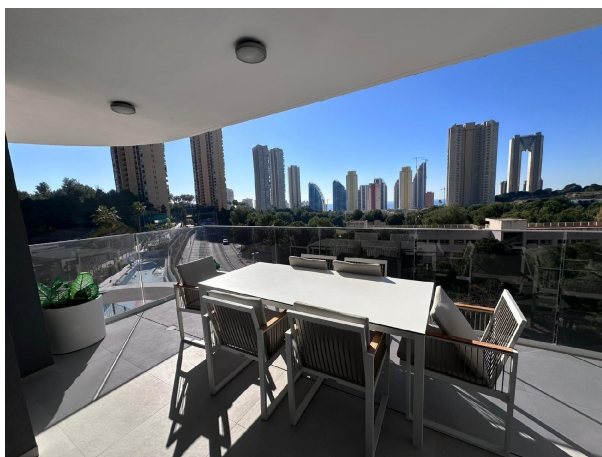

apartamento en venta Benidorm (Centro), Marina Baixa

Te presentamos esta magnífica vivienda situada en la primera planta del prestigioso edificio Eagle Tower, en la codiciada zona de la Playa de Poniente de Benidorm.~~Se trata de un apartamento en primera planta, pero con gran altura, lo que le permite disfrutar de impresionantes vistas al mar y una luminosidad excepcional.~~ Características principales:~ • 3 amplios dormitorios~ • 2 baños completos con suelo radiante~ • Cocina totalmente equipada~ • Vivienda completamente amueblada~ • Lista para entrar a vivir~~La propiedad incluye además:~ • Plaza de garaje~ • Trastero en la misma planta~~Una oportunidad ideal tanto como residencia habitual, segunda vivienda o inversión en una de las zonas más exclusivas de la Costa Blanca.~~Si buscas confort, diseño, vistas al mar y una ubicación privilegiada... esta es tu vivienda.~~ Para más información o concertar una visita, contacta con nosotros:~ ([[utilice el formulario para contactar]]) ~Con licencia turística