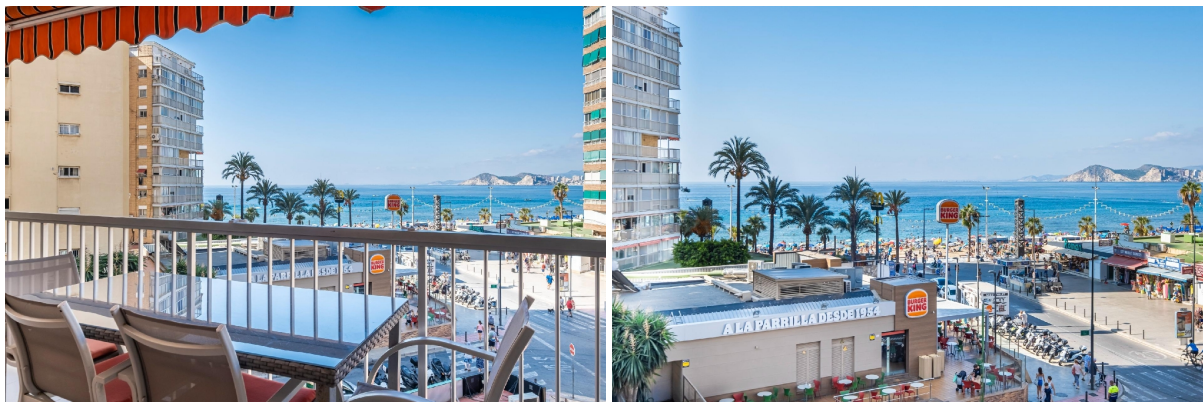

apartamento en venta Benidorm (Centro), Marina Baixa

Alquiler anual. Apartamento reformado en segunda línea de playa Levante, Rincón de Loix, Benidorm. Posee 2 dormitorios y 2 baños con ducha.~Alojamiento de 62 m2 acogedor y moderno, con vistas al mar.~~Dispone de ascensor, 15 m2 de terraza con vistas al mar y a la playa, aire acondicionado, calefacción por bomba de calor, parking cubierto en mismo edificio (1 plaza), 1 Televisor, lavadora, plancha, secador.~La cocina americana de inducción, está equipada con nevera, microondas, horno, congelador, lavavajillas, vajilla/cubertería, utensilios/cocina, cafetera, tostadora, hervidor de agua y exprimidor. Dispone de trastero.~~Distancias:~Se encuentra a 50 m de la playa de arena "Playa de Levante", 100 m de la pista de esquí "Cable ski acuático", 5 m del supermercado "Super 24", 20 m de la estación de autobuses "Parada Local", 300 m del supermercado "Indoor Market", 400 m del supermercado "Mas y Mas", 700 m del supermercado "Carrefour Express", 700 m de la playa de roca "Cala del Tio Ximo", 2 km del parque acuático "Aqualandia", 3 km de la estación de autobuses "La Estación Benidorm", 3 km de la playa de arena "Playa del Mal Pas", 3 km de la playa de arena "Playa de Poniente", 4 km de la estación de tren "Tram Benidorm", 5 km del campo de Golf "Las Rejas", 6 km del campo de Golf "Villaitana Golf", 8 km del parque de atracciones "Terra Mítica", 9 km del parque acuático "Aqua Natura", 12 km del parque natural "Serra Gelada", 15 km del lago "Pantano La Vila", 20 km del río "El Algar (Fuentes del Algar)", 30 km del parque natural "Puig Campana", 45 km de la estación de tren "Renfe Terminal de Alicante", 55 km del aeropuerto "El Altet Alicante", 140 km a las termas "Balneario de Archena", 146 km del aeropuerto "Manises Valencia" y está ubicado en una zona con encanto y junto al mar.~~Se exige ingresos demostrables y dos meses de fianza.~