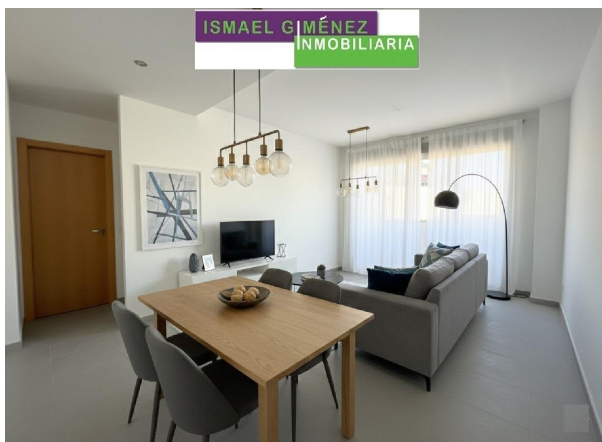

apartamento en venta Bétera, Camp De Túria

Vivienda a estrenar en el casco urbano de Bétera, en edificio construido en el año 2013. Se trata de un primer piso, con ascensor, de 76,73 m2 construidos y 90,28 m2 construidos con elementos comunes. Consta de salón-comedor con salida a balcón que conecta con la galería de la cocina, cocina independiente, tres dormitorios con armarios empotrados y dos baños. Cuadrado y sin apenas pasillo. Preinstalación de aire acondicionado por conductos.