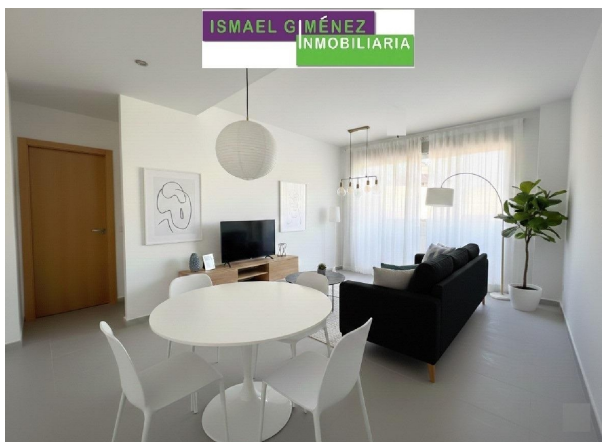

apartamento en venta Bétera, Camp De Túria

Vivienda a estrenar en el casco urbano de Bétera, en edificio construido en el año 2013. Se trata de un segundo piso, con ascensor, de 76,73 m2 construidos y 90,28 m2 construidos con elementos comunes. Consta de salón-comedor con salida a balcón que conecta con la galería de la cocina, cocina independiente, tres dormitorios con armarios empotrados y dos baños. Cuadrado y sin apenas pasillo. Preinstalación de aire acondicionado por conductos.