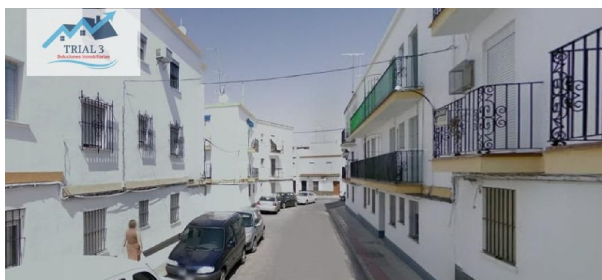

## apartamento en venta Cervera Del Río Alhama, Rioja Baja

OFERTA POR ESTE INMUEBLE - OPORTUNIDAD SUJETA A CONDICIONES ESPECIALES! Venta de piso en planta primera del edificio ubicado en Lora del Río. Cuenta con una superficie de 72 m2 útiles.~~CONDICIONES ESPECIALES:~~1°.- No permite hipoteca sobre el inmueble, los bancos no financian estas operaciones.~2°.- Esta propiedad NO se puede ver interiormente, pero sí saber su ubicación exacta y características detalladas (no disponemos de fotos del interior).~3°.- La obtención de las llaves dependerá del curso del procedimiento.~4°.- Nuestros profesionales atienden el procedimiento judicial hasta la obtención de llaves.~5°.- Gastos del comprador: ITP, registro y notaria.~~NO COBRAMOS COMISION AL COMPRADOR.~~Si estás interesado recibe información inmediata a través de WHATSAPP en (utilice el formulario para contactar) o contáctenos al Tlf. (utilice el formulario para contactar) .~~VISITA NUESTRA WEB: (utilice el formulario para contactar) y podrás realizar ofertas por inmuebles que indiquen PRECIO A CONSULTAR

### gegevens woning

Hispacasas id:	<b>6253518</b>
referentie:	<b>04257</b>
nabij of in:	<b>Cervera Del Río Alhama</b>
regio:	<b>Rioja Baja</b>
woningtype:	<b>apartamento</b>
kamers:	<b>3</b>
opp. woning:	<b>72 m2</b>
opp. terrein:	<b>- m2</b>
prijs:	<b>€ 42.000</b>