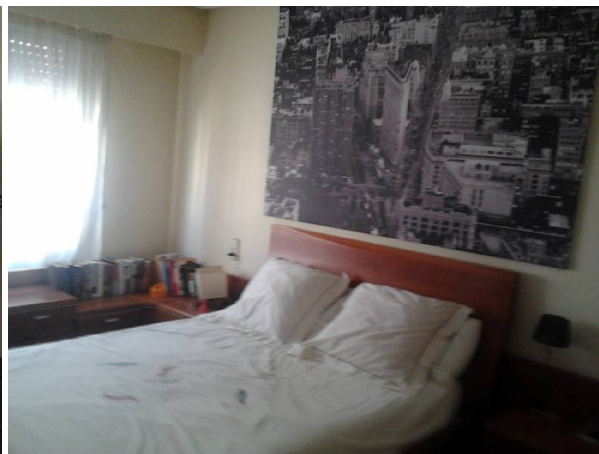

## apartamento en venta Cheda, Arzúa

Piso en Elche zona Centro, 90 m. de superficie, en esquina, una habitacion doble y 2 habitaciones sencillas, 2 baños, propiedad seminueva, carpinteria exterior de aluminio.~Extras de la vivienda: Agua ,Ascensor ,Cocina Indep. ,Luz ,T.V.~~  
Venta: 115.000 €