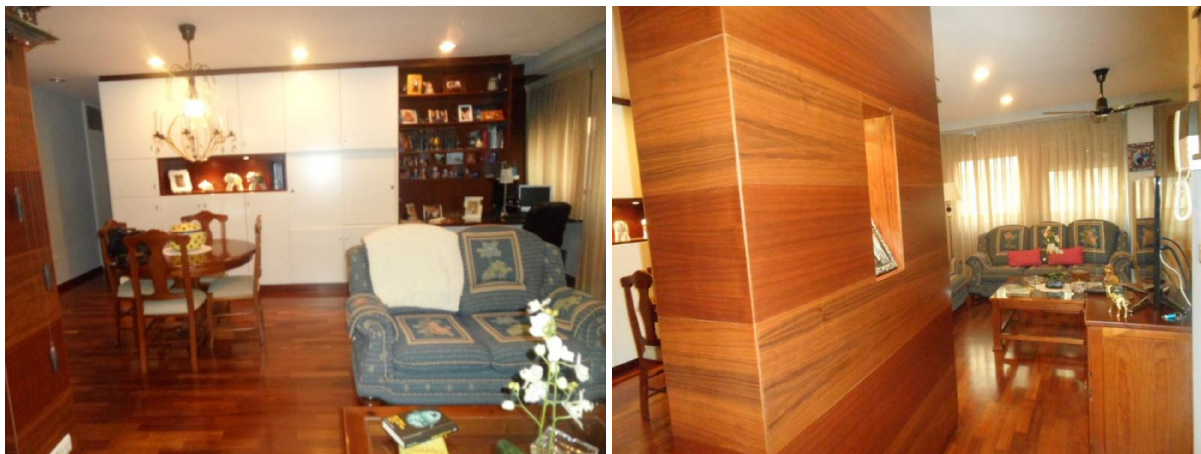

apartamento en venta Cheda, Arzúa

PISO MUY CENTRICO CON GARAJE,,CERCA DEL CEU Y DE LA GLORIETA,,, 145 m. de superficie, 30 m2 de comedor, una habitacion doble y 2 habitaciones sencillas, 2 baños, propiedad reformada, cocina equipada, suelo de parquet, carpintería exterior de aluminio lacado.~Extras: agua, aire acond. central, arma. empotrados, ascensor, bomba frio calor, calefac central, centrico, descalcificador, esquina, galeria, garaje, luminoso, luz, parquet, puerta blindada, puertas auto, todo exterior, video portero,. NO HAY OTRA OPORTUNIDAD IGUAL -.-~