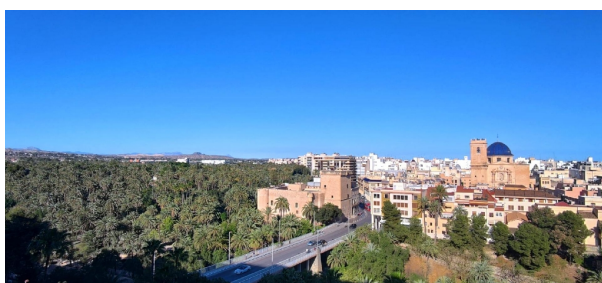

apartamento en venta Cheda, Arzúa

¡ PROBABLEMENTE UNA DE LAS MEJORES VIVIENDAS DE ELCHE, VISTAS AL RIO !,,La vivienda se encuentra ubicada en la Avenida del Pais Valenciano, cuenta con una de las mejores vistas de la ciudad, con vistas directas a el palmeral, el rio Vinalopó y la basílica de Santa María, la casa cuenta con una superficie de unos 250 m2, distribuidos en 6 dormitorios dobles, un gran salón de mas de 40 m2 con salida directa a una terraza de unos 9 m2, cocina comedor, zona de estar, despensa y tres baños completos. ~ ~ ¡ NO LA DEJES ESCAPAR, VIVIENDAS COMO ESTA HAY MUY POCAS !