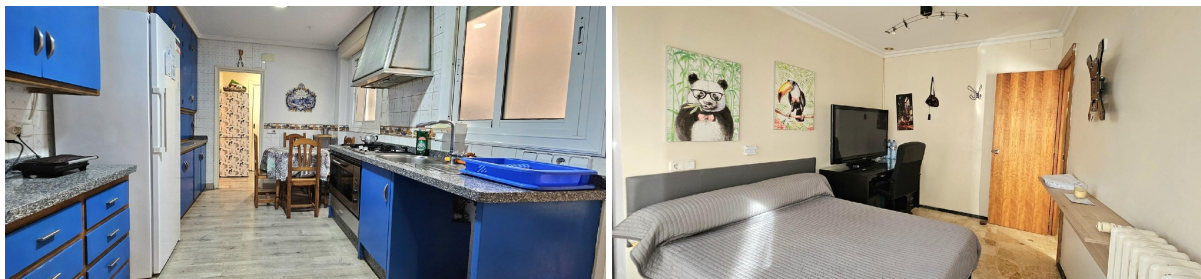

apartamento en venta Cheda, Arzúa

SE VENDE PISO EN PLENO CENTRO DE ELCHE, CON ASCENSOR, DISPONE DE 260MTRS, SALON COMEDOR, COCINA CON GALERIA, 7 DORMITORIOS, 3 BAÑOS COMPLETOS, PUERTA PRINCIPAL ACORAZADA, SUELO DE MÁRMOL/TARIMA, ARMARIOS EMPOTRADOS, SE VENDE AMUEBLADA, SPLIT, FACHADA ORIENTACIÓN SURESTE~~~ESTÁ ALQUILADA POR HABITACIONES, SE PODRÍA HACER 2 HABITACIONES MAS EN EL SALON.~RODEADA DE TODO TIPO DE SERVICIOS.~CERCA DE LA UNIVERSIDAD CEU CARDENAL HERRERA.~UBICACIÓN PERFECTA PARA INVERSORES ALTA RENTABILIDAD, PARA MÁS INFORMACIÓN CONTACTE CON OFICINA.~(ACTUALMENTE ALQUILADA POR HABITACIONES)