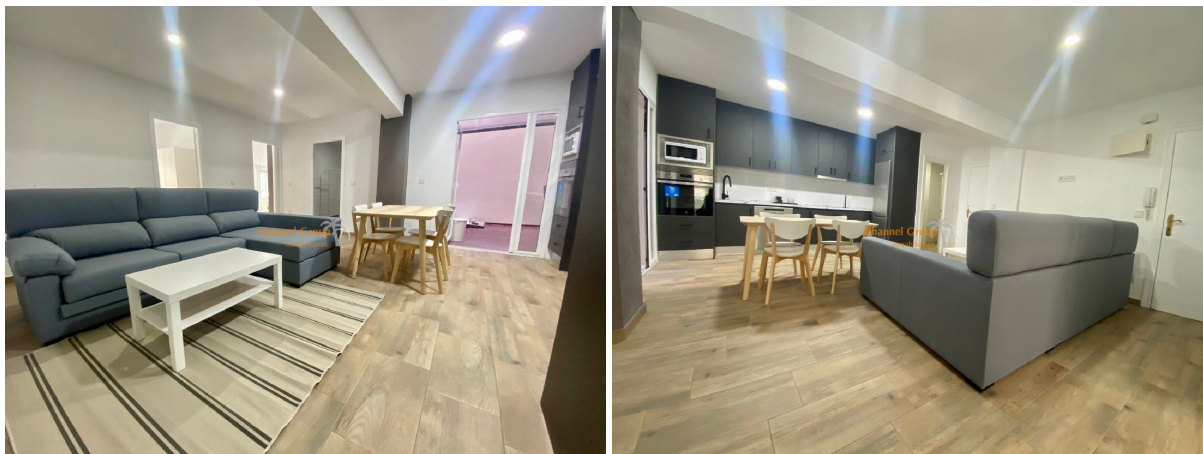

apartamento en venta Cheda, Arzúa

MAGNIFICA VIVIENDA REFORMADA A 2 MINUTOS DEL AYUNTAMIENTO DE ELCHE Y JUNTO AL CORAZON DE JESUS, RODEADO DE TODOS LOS SERVICIOS Y JUNTO A NUESTRO RIO !!!!!~SALON OFFICCE CON AMPLIO CHAISE LONGUE, CON VENTANAL A PATIO PISABLE. 2 HABITACIONES EXTERIORES CON DOS VENTANAS CADA UNA. HABITACION MATRIMONIO A PATIO PISABLE. BAÑO CON DUCHA.~~GRAN OPORTUNIDAD DE VIVIR EN EL CENTRO