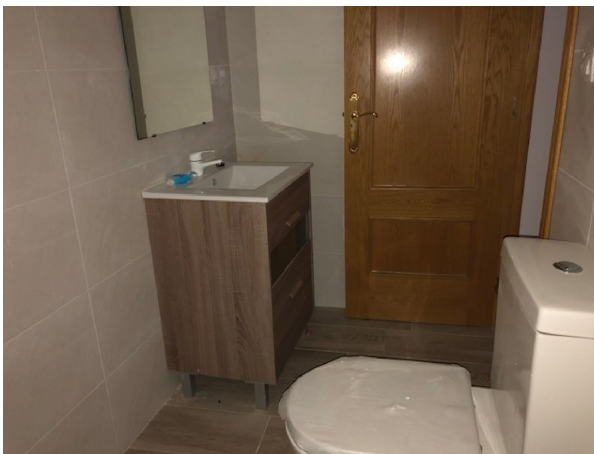

apartamento en venta Cheda, Arzúa

FINANCIACION CIEN X CIEN., PISO CERCA DEL MERCADONA DE LA AVD DE NOVELDA, „Piso en Elche zona Carrus, 95 m. de superficie,, una habitación doble y 2 habitaciones sencillas, 1 baños, propiedad reformada, cocina sólo muebles, carpintería interior de haya, tarima, carpintería exterior de aluminio / climalit.~ Extras: ascensor, balcon, galeria, luminoso, parquet, autobuses, árboles, centros comerciales, centros médicos, cerca de universidad, colegios, hospitales, parques, supermercados, zonas infantiles, VEN A VERLO, ESTA PARA ENTRAR VIVIR.~~ ~