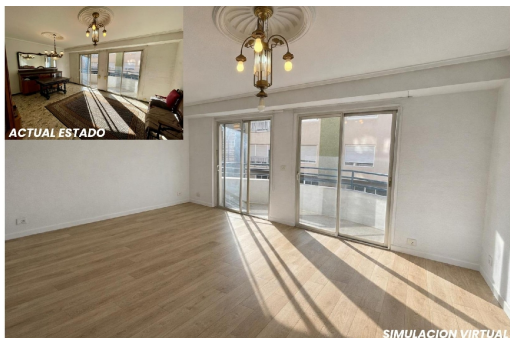

## apartamento en venta Cheda, Arzúa

Si buscas amplitud y una ubicación inmejorable, ¡este piso es para ti! ~~ En pleno corazón de Elche~ 3 habitaciones~ 2 baños~ 125 m2 construidos~ Orientación sur~ Terraza + patio~ Edificio con ascensor~~Las imágenes que ves corresponden a una propuesta de cómo podría quedar una vez reformada, para que puedas visualizar todo su potencial y el resultado final .  
~~Una oportunidad única para crear el hogar que siempre has querido o realizar una excelente inversión en el centro, con todos los servicios a un paso ~~ ¡Contáctanos y ven a descubrir su potencial en persona!