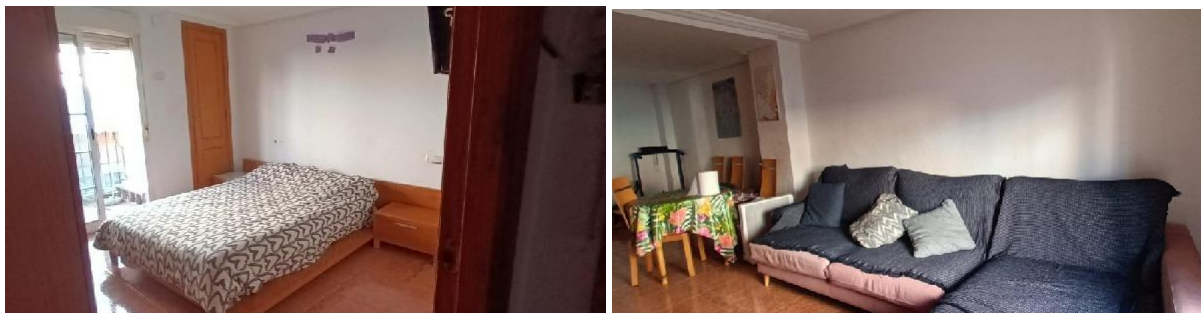

## apartamento en venta Cheda, Arzúa

Descubre esta excelente oportunidad de adquirir un piso reformado en la codiciada zona de Altabix, Elche. Este espacioso inmueble cuenta con una superficie construida de 118 m<sup>2</sup> y útil de 110 m<sup>2</sup>, ideal para adaptarse a tus necesidades.

Actualmente dispone de 3 habitaciones, pero tiene el potencial para transformarlo en un espacio que cuente con hasta 4 habitaciones gracias a su distribución versátil. Con solo un vecino por planta, disfrutarás del máximo confort y privacidad. Su ubicación es inmejorable; se encuentra próximo a la Universidad Miguel Hernández (UMH), lo que lo convierte en una opción perfecta tanto si estás buscando vivienda personal como inversión inmobiliaria debido a su alta demanda entre estudiantes o profesionales relacionados con dicha institución educativa. No pierdas la ocasión de visitar este bonito piso semi-reformado!