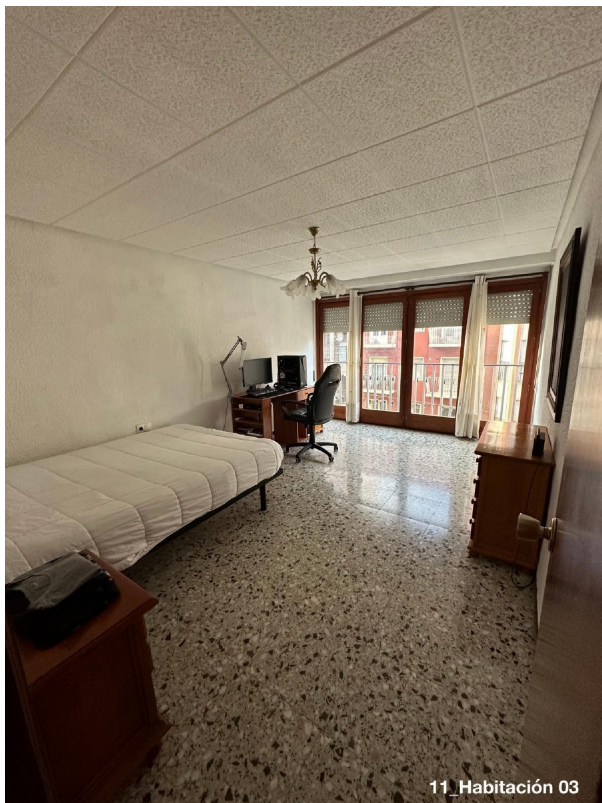

apartamento en venta Cheda, Arzúa

Te presentamos este amplio y luminoso piso de esquina situado en la codiciada zona de Pont NouCorazón de Jesús, Elche. Con una generosa superficie útil de 145 m2, esta propiedad ofrece un espacio ideal para disfrutar del confort cotidiano. Distribuido 4 habitaciones y dos baños que garantizan funcionalidad para toda la familia. A pesar de su estado original, el inmueble presenta infinitas posibilidades para adaptarlo a tu estilo personal. Dispones de un gran salón comedor, cocina y galería, además de un balcón. ~~La ubicación es inmejorable: rodeado por servicios esenciales como colegios cercanos y excelentes conexiones mediante autobuses que facilitan el acceso al resto de la ciudad. Este gran piso se convierte así en una opción perfecta tanto si buscas establecerte o invertir en una propiedad estratégica dentro del centro urbano.~