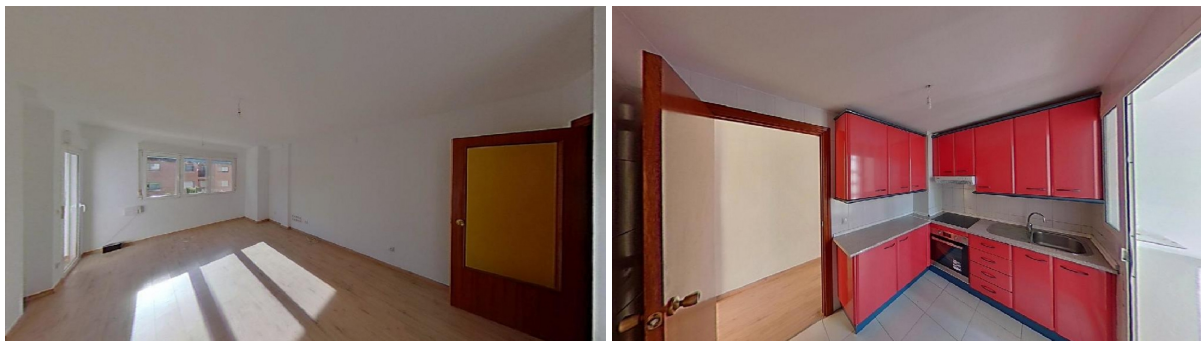

apartamento en venta Collado Villalba, Cuenca Del Guadarrama

piso en Collado Villalba, Madrid. Dispone de una superficie de 98.9 m2 distribuidos en 4 habitaciones, una de ellas con armario empotrado, salón-comedor, cocina con lavadero, 2 baños y balcón. Suelos de parqué en el salón y las habitaciones. Situado junto al Mirador de la Sierra y la Hípica Sierra de Madrid. A cinco minutos por la M608 de la urbanización Casablanca donde hay comercios, supermercados, colegios, farmacias y bancos. Fácil acceso a la M608.