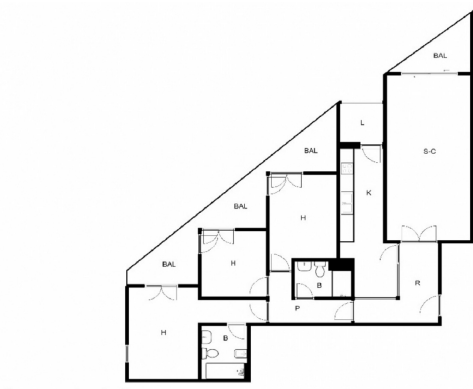

apartamento en venta Corbera De Llobregat, Baix Llobregat

Espacioso piso en Corbera de Llobregat, Barcelona, idóneo para parejas. El inmueble cuenta con una superficie de 126.5 m² distribuidos en 2 habitaciones, salón-comedor, cocina con acceso al lavadero además de 2 baños completos. La vivienda es muy luminosa y tiene suelos de parquet. Situado en la 1a planta del edificio, sin ascensor. Situado en el centro de Corbera de Llobregat, en sus alrededores encontramos la Escola Jaume Balmes, supermercados, bancos, bibliotecas, farmacias, oficinas de correos, centros deportivos y paradas de autobús. Con fácil acceso a BV-2421.

gegevens woning

Hispacasas id: **6244841**
referentie: **VI-000-030-683-456**
nabij of in: **Corbera De Llobregat**
regio: **Baix Llobregat**
woningtype: **apartamento**
kamers: **3**
opp. woning: **127 m²**
opp. terrein: **- m²**
prijs: **€ 240.000**