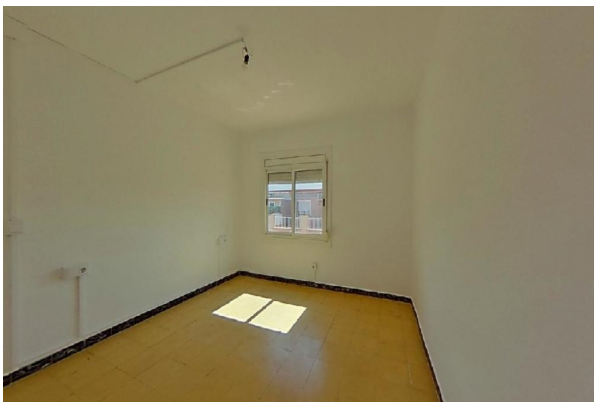

apartamento en venta Cornella De Llobregat, Baix Llobregat

Piso en Calle SANT LLUIS
CORNELLÀ DE LLOBREGAT (Barcelona)

ESCALA GRÁFICA
0 1 2 3 4 m.

Piso en Cornellà de Llobregat, Barcelona. Dispone de una superficie de 56 m2 distribuidos en 2 habitaciones dobles, salón-comedor, cocina y 1 baño completo con bañera. Ubicado a dos manzanas del estadio del RCDE y el centro comercial Splau. Rápido acceso a la estación Cornellà-Riera y las carreteras A-2 y B-20.

gegevens woning

Hispacapas id: **6247016**
referentie: **VI-000-030-683-628**
nabij of in: **Cornella De Llobregat**
regio: **Baix Llobregat**
woningtype: **apartamento**
kamers: **2**
opp. woning: **56 m2**
opp. terrein: **- m2**
prijs: **€ 131.500**

contact

makelaar: **Habitat Urbana**
naam: **niet opgegeven**
spreekt: **niet opgegeven**
telefoon: **+34633445623**