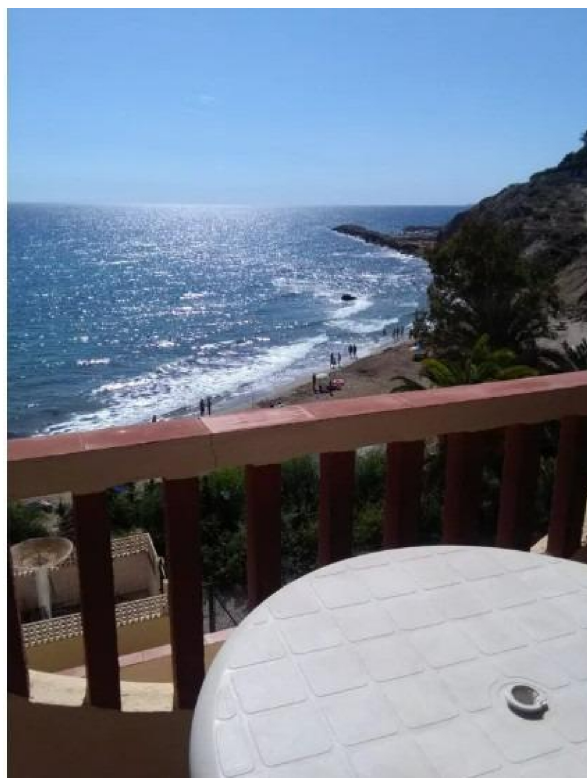

apartamento en venta El Campello, Alacantí

***TORO SERVICIOS INMOBILIARIOS* REFERENCIA: 007610~VENTA DE VIVIENDA CON VISTAS ESPECTACULARES AL MAR ZONA PUEBLO ACANTILADO~**Descubre esta magnífica propiedad en El Campello, ubicada en la exclusiva zona de Pueblo Acantilado Lanuza. Este encantador y acogedor piso cuenta con una superficie construida de 75 m2 y útil de 60 m2, ofreciendo un espacio ideal para disfrutar del confort y la tranquilidad que mereces. Consta de dos habitaciones dobles bien iluminadas gracias a su orientación exterior, lo que permite aprovechar al máximo las impresionantes vistas al mar desde cualquier punto del hogar. La vivienda se encuentra en buen estado acceso directo a la playa de Venta Lanuza, está bien amueblado y recientemente reformado, con aire acondicionado, persianas eléctricas, cristales aislantes, jardín compartido con ducha y acceso con portón eléctrico.~~Además, forma parte de una urbanización tranquila rodeada por árboles verdes y áreas comunes pensadas para el disfrute familiar o personal. Su ubicación es inmejorable: tendrás acceso inmediato a paradas de autobús cercanas facilitando así tu movilidad hacia otras zonas importantes. El precio competitivo establecido en solo € ([[utilice el formulario para contactar]]) representa una excelente oportunidad no solo como residencia habitual sino también como inversión debido al atractivo turístico del área cercana.~~No pierdas la ocasión única! Ven a visitar este maravilloso inmueble donde cada día será un regalo visual gracias sus espectaculares panoramas costeros.