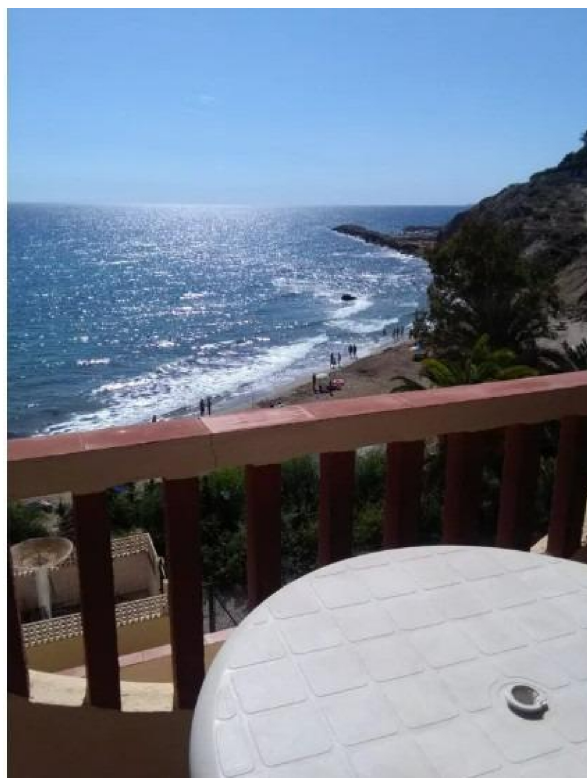

apartamento en venta El Campello, Alacantí

***TORO SERVICIOS INMOBILIARIOS* REFERENCIA: 007610~VENTA DE VIVIENDA CON VISTAS ESPECTACULARES AL MAR ZONA PUEBLO ACANTILADO~**Descubre esta magnífica propiedad en El Campello, ubicada en la exclusiva zona de Pueblo Acantilado - Lanuza. Este encantador y acogedor piso cuenta con una superficie construida de 75 m2 y útil de 60 m2, ofreciendo un espacio ideal para disfrutar del confort y la tranquilidad que mereces. Consta de dos habitaciones dobles bien iluminadas gracias a su orientación exterior, lo que permite aprovechar al máximo las impresionantes vistas al mar desde cualquier punto del hogar. La vivienda se encuentra en buen estado acceso directo a la playa de Venta Lanuza, está bien amueblado y recientemente reformado, con aire acondicionado, persianas eléctricas, cristales aislantes, jardín compartido con ducha y acceso con portón eléctrico.~~Además, forma parte de una urbanización tranquila rodeada por árboles verdes y áreas comunes pensadas para el disfrute familiar o personal. Su ubicación es inmejorable: tendrás acceso inmediato a paradas de autobús cercanas facilitando así tu movilidad hacia otras zonas importantes. El precio competitivo establecido en solo € (utilice el formulario para contactar) representa una excelente oportunidad no solo como residencia habitual sino también como inversión debido al atractivo turístico del área cercana.~~No pierdas la ocasión única! Ven a visitar este maravilloso inmueble donde cada día será un regalo visual gracias sus espectaculares panoramas costeros.