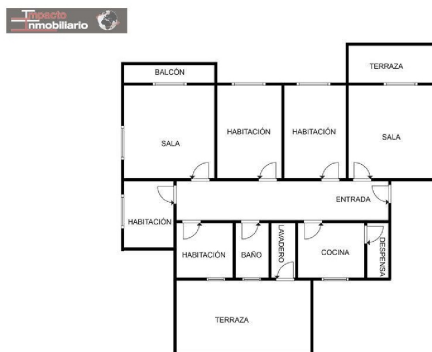

apartamento en venta El Ejido, Poniente Almeriense

Descubre este espectacular piso ubicado en la zona de Ejido Norte, un área tranquila y bien comunicada de El Ejido. Con una superficie total construida de 168 m2, esta propiedad destaca por su luminosidad gracias a que es completamente exterior. Dispone de cuatro habitaciones ideales para familias o como inversión; el diseño funcional del espacio garantiza comodidad y privacidad. Además cuenta con tres baños perfectamente distribuidos para satisfacer todas las necesidades diarias. La vivienda se encuentra en buen estado general lo que permite disfrutarla desde el primer día sin necesidad inmediata de reformas ni reparaciones. Su estratégica ubicación ofrece fácil acceso a servicios locales tales como supermercados, colegios y áreas recreativas. No pierdas la oportunidad de adquirir este magnífico inmueble por solo (utilice el formulario para contactar) euros.~~~~~DO- (utilice el formulario para contactar)

gegevens woning

Hispacapas id:	6359058
referentie:	08633
nabij of in:	El Ejido
regio:	Poniente Almeriense
woningtype:	apartamento
kamers:	4
opp. woning:	168 m2
opp. terrein:	- m2
prijs:	€ 111.600

contact