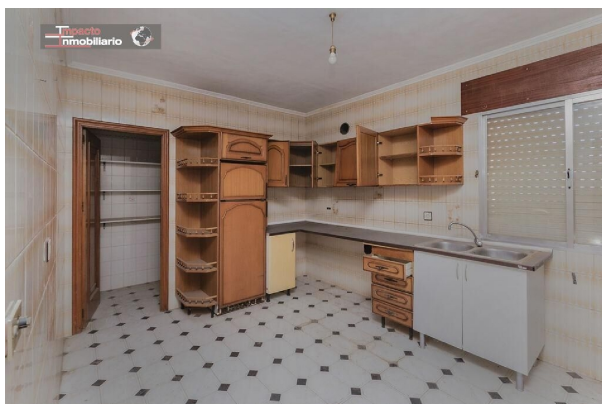

apartamento en venta El Ejido, Poniente Almeriense

Descubre este espectacular piso ubicado en la zona de Ejido Norte, un área tranquila y bien comunicada de El Ejido. Con una superficie total construida de 168 m2, esta propiedad destaca por su luminosidad gracias a que es completamente exterior. Dispone de cuatro habitaciones ideales para familias o como inversión; el diseño funcional del espacio garantiza comodidad y privacidad. Además cuenta con tres baños perfectamente distribuidos para satisfacer todas las necesidades diarias. La vivienda se encuentra en buen estado general lo que permite disfrutarla desde el primer día sin necesidad inmediata de reformas ni reparaciones. Su estratégica ubicación ofrece fácil acceso a servicios locales tales como supermercados, colegios y áreas recreativas. No pierdas la oportunidad de adquirir este magnífico inmueble por solo (utilice el formulario para contactar) euros.~~~~~DO- (utilice el formulario para contactar)

gegevens woning

Hispacapas id:	6359058
referentie:	08633
nabij of in:	El Ejido
regio:	Poniente Almeriense
woningtype:	apartamento
kamers:	4
opp. woning:	168 m2
opp. terrein:	- m2
prijs:	€ 111.600

contact