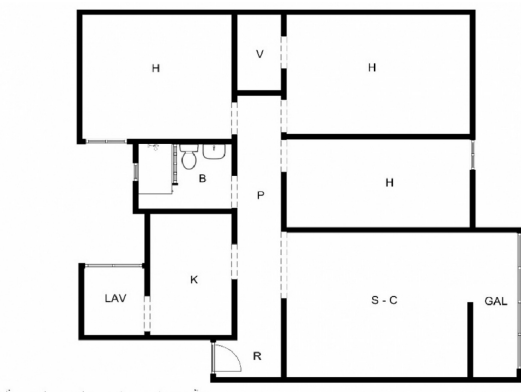

apartamento en venta El Prat De Llobregat, Baix Llobregat

Piso en El Prat de Llobregat, Barcelona, idóneo para familias. La vivienda dispone de una superficie de 70 m² construidos distribuidos en 3 habitaciones, salón-comedor, cocina con acceso al lavadero además de 1 baño completo. Situado en la 2a planta del edificio, sin ascensor. Localizado en el corazón de El Prat de Llobregat, en sus alrededores encontramos el Institut Baldiri Guilera, supermercados, bancos, bibliotecas, farmacias, oficinas de correos, centros deportivos, paradas de autobús y la estación de metro Cèntric. Con fácil acceso a B-250.

gegevens woning

Hispacasas id: **6247071**
referentie: **VI-000-030-688-582**
nabij of in: **El Prat De Llobregat**
regio: **Baix Llobregat**
woningtype: **apartamento**
kamers: **3**
opp. woning: **70 m²**
opp. terrein: **- m²**
prijs: **€ 160.000**