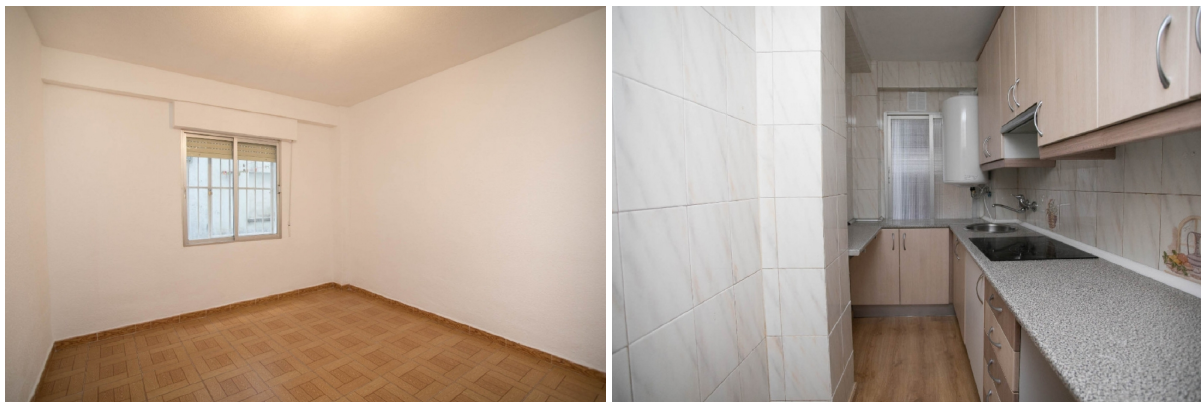

apartamento en venta Getafe 28901, Sur

Funcional piso en Getafe, Madrid, ideal para parejas. El inmueble dispone de una superficie de 47 m2 construidos distribuidos en 2 habitaciones, salón-comedor, cocina además de 1 aseo. Localizado en el centro de Getafe, en sus alrededores encontramos el Hospital de Día de Psiquiatria, el Getafe Campus, supermercados, bancos, bibliotecas, farmacias, oficinas de correos, centros deportivos y la estación de metro Juan de la Cierva. Con fácil acceso a M-406.