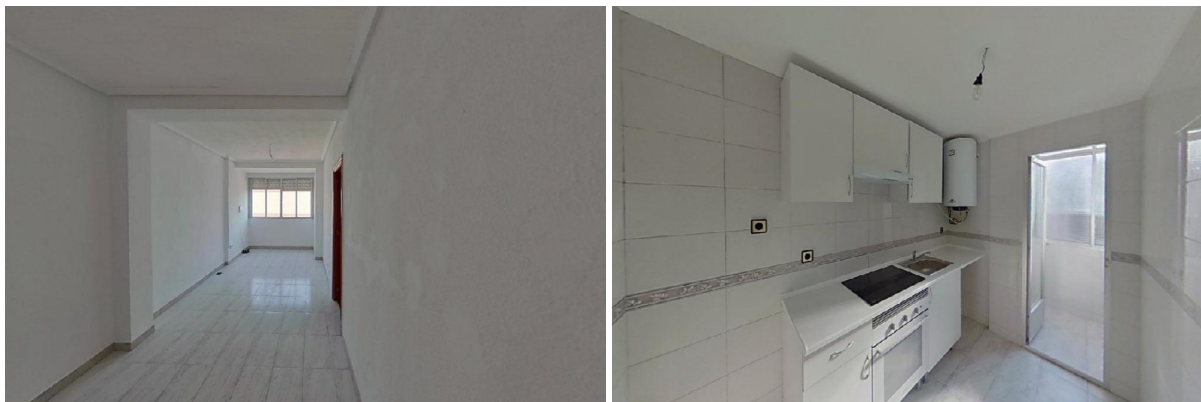

apartamento en venta Getafe 28901, Sur

Piso en Getafe, Madrid, idóneo para familias. La vivienda dispone de una superficie de 66 m2 construidos distribuidos en 3 habitaciones, salón-comedor, cocina además de 1 aseo. Situado en el centro de Getafe, en sus alrededores encontramos el Hospital de Día de Psiquiatria, la escuela IES Laguna de Joatzel, supermercados, bancos, bibliotecas, farmacias, centros deportivos, la estación de metro Juan de la Cierva y la estación de tren Getafe Industrial. Con fácil acceso a Autovía del Sur.