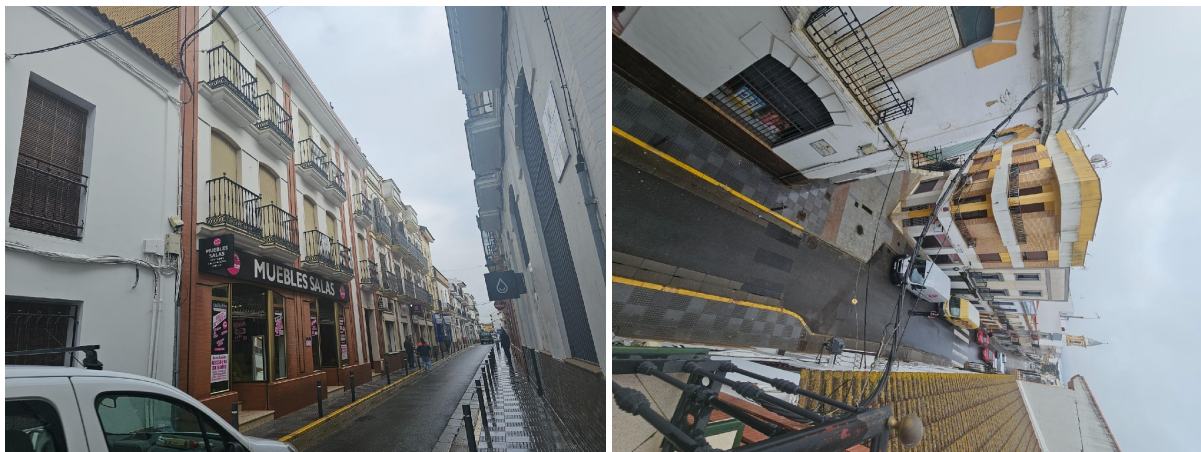

apartamento en venta Gibraleon, Metropolitana De Huelva

Espectacular piso sito en el centro de Gibraleón . ~~La vivienda de 225 m2 se encuentra ,en su interior, en construcción y totalmente diáfana para así diseñarla a su gusto y/o necesidades. La fachada exterior está terminada .~~Aquí está tu casa!
~~***Disponemos de más información detallada y confidencial. NOTA: la información publicitaria y el precio podrían variar en cualquier momento durante la vigencia del anuncio, por ello esta información no supone carácter contractual. Informamos a nuestros clientes que el precio no incluye lo siguiente: Honorarios de la agencia inmobiliaria e impuestos, otros gastos de compraventa. Documento informativo abreviado y ficha informativa abreviada y descriptiva a disposición del consumidor según decreto 218/2005 Junta de Andalucía.

gegevens woning

Hispacasas id:	6265431
referentie:	TT00086
nabij of in:	Gibraleon
regio:	Metropolitana De Huelva
woningtype:	apartamento
kamers:	4
opp. woning:	230 m2
opp. terrein:	- m2
prijs:	€ 90.000