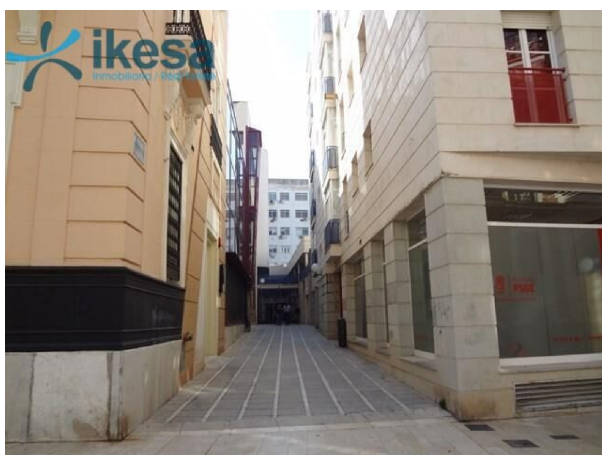

apartamento en venta Huelva Centro 21001, Metropolitana De Huelva

VENTA PISO CENTRO DE HUELVA. ACTIVO INMOBILIARIO SIN POSESIÓN, ALQUILADO, NO SE PUEDE VISITAR.~Ubicado en la localidad de Huelva, en Huelva, se encuentra este Piso, localizado en la planta segunda. Su interior se divide en dormitorios, un baño, salón-comedor y cocina. El edificio en el que se encuentra data del año 1993, teniendo así una antigüedad de 26 años. La vivienda tiene una superficie de 131.0 metros cuadrados construidos y 90.0 metros cuadrados útiles, compuesto por dormitorios, un baño, salón-comedor y cocina~~No se puede visitar el interior del inmueble por su situación de SIN POSESION y está en venta con esta situación. ¡¡¡OPORTUNIDAD PARA INVERSORES!!! El estado de sin posesión y/o los impedimentos para que el inmueble pueda ser visitado libremente por los técnicos impidiendo su tasación oficial, por lo que el inmueble, mientras perdure la situación, no podrá ser hipotecado, salvo que el comprador presente otro tipo de garantías en caso de solicitarse financiación, como puede ser que tenga otra propiedad o algún tipo de avalista. ~~Si desea ampliar información no dude en contactar con nosotros.~~0% comisión a compradores para este activo. Ikesa informa que no cobra comisión de ningún tipo por inmuebles procedente de Entidades Financieras y Fondos de Inversión, así como producto de Obra Nueva.~El precio no tiene incluido aquellos gastos que por Ley le pudiera corresponder a la parte adquiriente tales como IVA/ITP, Notaria, Registro.~Ikesa es agencia homologada de diferentes Entidades Financieras, disponemos de la mayor oferta de la provincia, visite nuestra web: ikesainmobiliaria.es~

Hispacasas id:	6358903	makelaar:	Ikesa
referentie:	HV17211064	naam:	niet opgegeven
nabij of in:	Huelva Centro 21001	spreekt:	niet opgegeven
regio:	Metropolitana De Huelva	telefoon:	+34956111307
woningtype:	apartamento		
kamers:	2		
opp. woning:	131 m2		
opp. terrein:	- m2		
prijs:	€ 194.400		