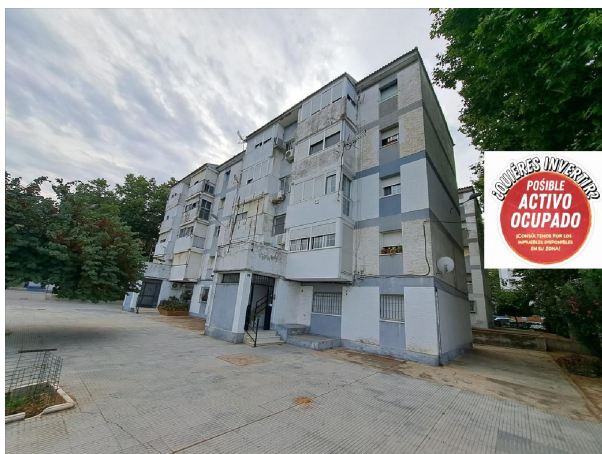

apartamento en venta Huelva Centro 21001, Metropolitana De Huelva

CONDICIONES ESPECIALES DE COMPRA:~1°.- No permite hipoteca sobre el inmueble, los bancos no financian estas operaciones.~2°.- VENTA SIN POSESIÓN. LA PROPIEDAD NO SE PUEDE VER INTERIORMENTE, pero sí saber su ubicación exacta y aquellas características detalladas en este anuncio. (no disponemos de fotos del interior).~3°.- La obtención de las llaves dependerá del curso del procedimiento.~4°.- En el caso de que el cliente lo solicite, nuestros profesionales (abogado y procurador) podrán atender su procedimiento judicial hasta la obtención de llaves. Los honorarios de este servicio no están incluidos en el precio, consúltenos.~5°.- Gastos del comprador: ITP (Impuesto sobre Transmisiones Patrimoniales), Registro de la Propiedad y Notaría.~El precio de venta está sujeto a la aprobación definitiva por parte de la entidad. NO COBRAMOS COMISION AL COMPRAOR.~Si estás interesado, recibe información inmediata a través del botón de la web: (utilice el formulario para contactar) con acceso a WhatsApp (6 6 1 1 6 0 4 8 0).

gegevens woning

Hispacasas id: **6363484**
referentie: **SIRE-0946**
nabij of in: **Huelva Centro 21001**
regio: **Metropolitana De Huelva**
woningtype: **apartamento**
kamers: **3**
opp. woning: **64 m2**
opp. terrein: **64 m2**
prijs: **€ 62.379**

contact

makelaar: **Soluciones Inmobiliaria Trial3 SL**
naam: **Soluciones Inmobiliaria Trial3 SL Soluciones Inmobiliaria Trial3 SL**
spreekt: **niet opgegeven**
telefoon: **+34955275601**