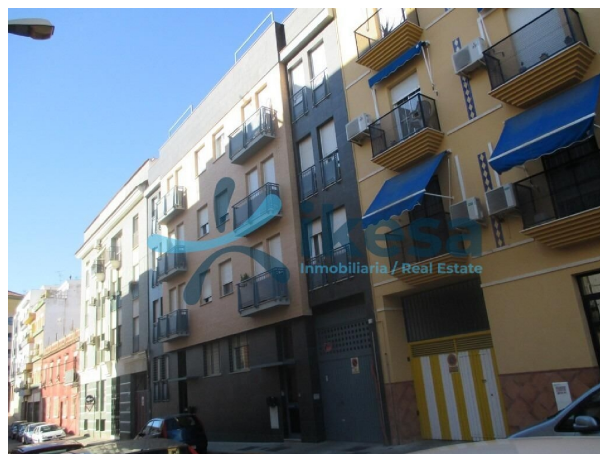

## apartamento en venta Huelva Centro 21001, Metropolitana De Huelva

Venta de Vivienda en Huelva. Activo inmobiliario Sin Posesión, No se puede Visitar.~Vivienda en 2ª planta de edificio. Consta de una superficie total construida de 77 m2.~~No se puede visitar el interior del inmueble por su situación de SIN POSESION y está en venta con esta situación. ¡¡¡OPORTUNIDAD PARA INVERSORES!!! El estado de sin posesión y/o los impedimentos para que el inmueble pueda ser visitado libremente por los técnicos impidiendo su tasación oficial, por lo que el inmueble, mientras perdure la situación, no podrá ser hipotecado, salvo que el comprador presente otro tipo de garantías en caso de solicitarse financiación, como puede ser que tenga otra propiedad o algún tipo de avalista. ~~Si desea ampliar información no dude en contactar con nosotros.~~0% comisión a compradores para este activo. Ikesa informa que no cobra comisión de ningún tipo por inmuebles procedente de Entidades Financieras y Fondos de Inversión, así como producto de Obra Nueva.~El precio no tiene incluido aquellos gastos que por Ley le pudiera corresponder a la parte adquiriente tales como IVA/ITP, Notaria, Registro.~Ikesa es agencia homologada de diferentes Entidades Financieras, disponemos de la mayor oferta de la provincia, visite nuestra web: [ikesainmobiliaria.es](http://ikesainmobiliaria.es)~

### gegevens woning

Hispacasas id:	<b>6377931</b>
referentie:	<b>HV16211896</b>
nabij of in:	<b>Huelva Centro 21001</b>
regio:	<b>Metropolitana De Huelva</b>
woningtype:	<b>apartamento</b>
kamers:	<b>2</b>
opp. woning:	<b>68 m2</b>
opp. terrein:	<b>- m2</b>
prijs:	<b>€ 116.600</b>