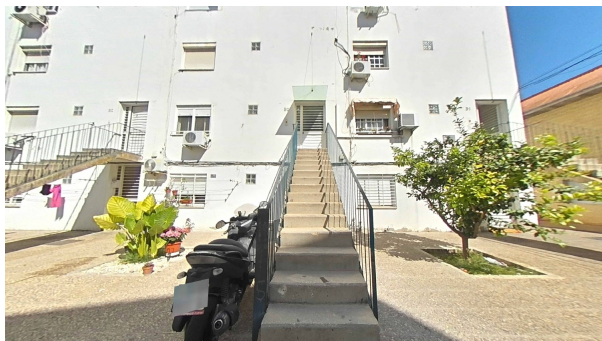

apartamento en venta Huelva Centro 21001, Metropolitana De Huelva

CONDICIONES ESPECIALES DE COMPRA:~1°. No permite hipoteca sobre el inmueble, los bancos no financian estas operaciones.~2°. VENTA SIN POSESIÓN. LA PROPIEDAD NO SE PUEDE VER INTERIORMENTE, pero sí saber su ubicación exacta y aquellas características detalladas en este anuncio. (no disponemos de fotos del interior).~3°. La obtención de las llaves dependerá del curso del procedimiento.~4°. En el caso de que el cliente lo solicite, nuestros profesionales (abogado y procurador) podrán atender su procedimiento judicial hasta la obtención de llaves. Los honorarios de este servicio no están incluidos en el precio, consúltenos.~5°. Gastos del comprador: ITP (Impuesto sobre Transmisiones Patrimoniales), Registro de la Propiedad y Notaría.~~El precio de venta está sujeto a la aprobación definitiva por parte de la entidad. NO COBRAMOS COMISION AL COMPRAOR.~~Si estás interesado, recibe información inmediata a través del botón de la web: ([[utilice el formulario para contactar]]) con acceso a WhatsApp (6 6 1 1 6 0 4 8 0).

gegevens woning

Hispacasas id:	6383313
referentie:	GTRE-00711
nabij of in:	Huelva Centro 21001
regio:	Metropolitana De Huelva
woningtype:	apartamento
kamers:	2
opp. woning:	81 m2
opp. terrein:	81 m2
prijs:	€ 87.000

contact

makelaar:	Soluciones Inmobiliaria Trial3 SL
naam:	Soluciones Inmobiliaria Trial3 SL Soluciones Inmobiliaria Trial3 SL
spreekt:	niet opgegeven
telefoon:	+34955275601