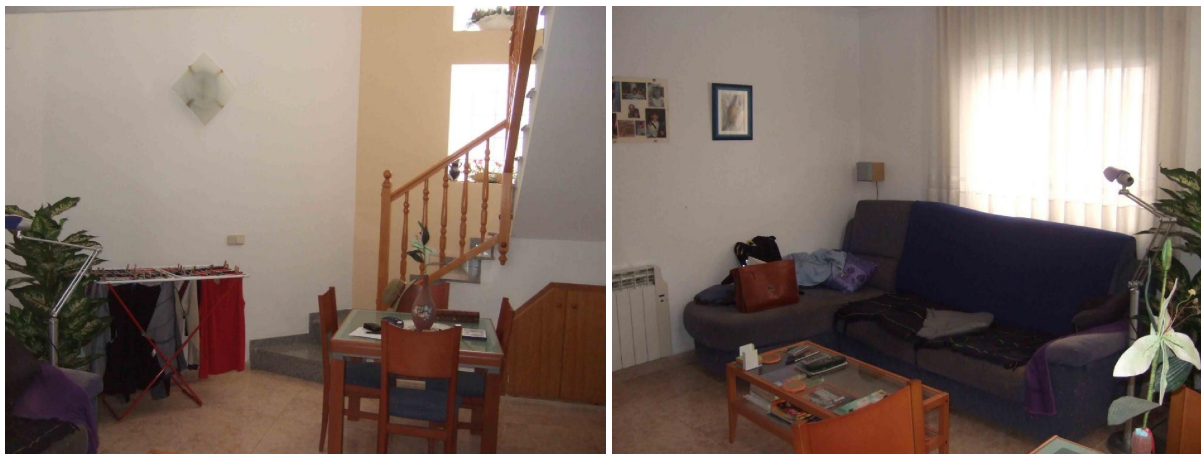

apartamento en venta L'ametlla De Mar, Baix Ebre

En la villa marinera de L'Ametlla de Mar, ponemos a la venta un bonito dúplex en planta baja, casi nuevo y con una superficie de 65 m². La vivienda está distribuida en 2 habitaciones, un baño completo y un aseo para mayor comodidad.~La cocina es independiente y está equipada con vitrocerámica, ideal para quienes disfrutan cocinar en un espacio funcional y bien organizado. La propiedad también cuenta con un sistema de calefacción de bajo consumo, pensado para garantizar una temperatura agradable durante todo el año. El edificio dispone de ascensor para facilitar el acceso a los pisos superiores, lo que añade un plus de comodidad y accesibilidad.~La ubicación es inmejorable, rodeada de todos los servicios necesarios para una vida práctica y cómoda: supermercados, farmacias, estación de tren y otros comercios locales. Además, se encuentra a muy poca distancia del puerto, lo que permite disfrutar de paseos junto al mar y actividades náuticas.~Esta vivienda es ideal tanto para una residencia permanente como para disfrutar de escapadas vacacionales en una zona tranquila y bien comunicada.~~Mas inmuebles en (utilice el formulario para contactar)