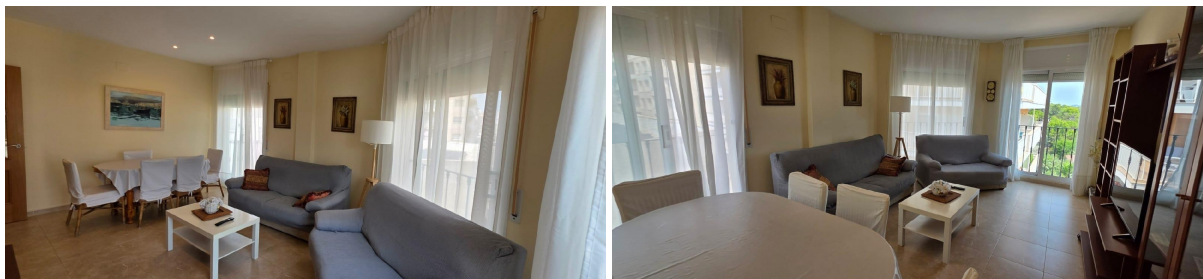

apartamento en venta L'ametlla De Mar, Baix Ebre

En el corazón de la villa marinera de l'Ametlla de Mar, se vende este magnífico piso de 86 m2 construidos (80 m2 útiles), ubicado en un edificio con ascensor y con vistas al mar y a la montaña.~La vivienda se distribuye en un luminoso salón-comedor, cocina independiente totalmente equipada, tres dormitorios, dos baños completos y dos balcones. Además, dispone de lavadero, puerta de seguridad y está equipada con carpintería exterior de aluminio con doble acristalamiento y aire acondicionado con bomba frío/calor, lo que garantiza confort durante todo el año.~Su localización es inmejorable: a tan solo 200 metros de las mejores calas de arena fina y aguas cristalinas de la Costa Dorada.~Como valor añadido, el piso cuenta con licencia turística para alquiler vacacional, lo que lo convierte en una excelente opción tanto como residencia habitual como inversión rentable.~Más inmuebles en la web finquesmar.es~