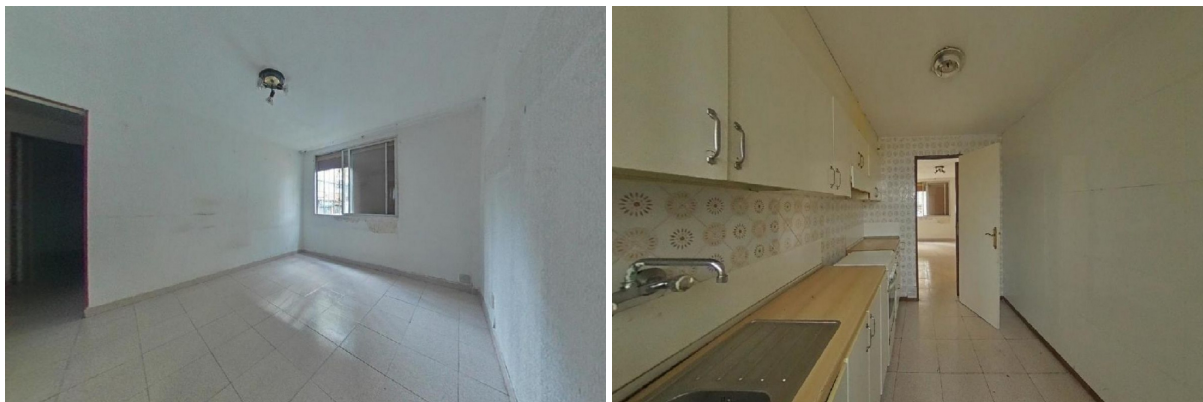

apartamento en venta L'hospitalet De Llobregat Centre, Barcelonès

Piso en L'Hospitalet de Llobregat, Barcelona, ideal para familias. El inmueble dispone de una superficie de 70.15 m2 contruidos distribuidos en 3 habitaciones, salón-comedor, cocina además de 1 aseo. Localizado en el centro de L'Hospitalet de Llobregat, en sus alrededores encontramos el Hospital Universitari de Bellvitge, el Campus Ciències de la Salut de Bellvitge UB, supermercados, bancos, bibliotecas, farmacias, oficinas de correos, centros deportivos y la estación de metro Hospital de Bellvitge. Con fácil acceso a E-90.