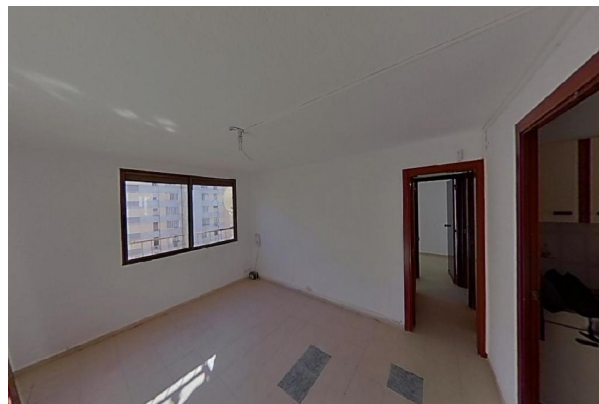

apartamento en venta L'hospitalet De Llobregat Centre, Barcelonès

Piso en calle Ermita de Bellvitge
Hospitalet de Llobregat (Barcelona)

Piso en L'Hospitalet de Llobregat, Barcelona, idóneo para familias. La vivienda dispone de una superficie de 74 m² distribuidos en 3 habitaciones, salón-comedor, cocina además de 1 aseo. Localizado en el centro de L'Hospitalet de Llobregat, en sus alrededores encontramos el Hospital Universitari de Bellvitge, supermercados, bancos, farmacias, oficinas de correos, centros deportivos, la estación de metro Bellvitge y la estación de tren Bellvitge. Con fácil acceso a E-90.