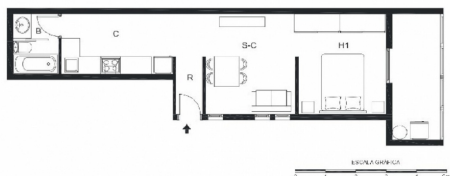

apartamento en venta L'hospitalet De Llobregat Centre, Barcelonès

PISO EN TORRASSA
L'HOSPITALET DE LLOBREGAT (BARCELONA)

Piso en L'Hospitalet de Llobregat, Barcelona, idóneo para parejas. El inmueble dispone de una superficie de 60 m² distribuidos en 1 habitación, salón-comedor, cocina además de 1 aseo. Localizado en el corazón de L'Hospitalet de Llobregat, en sus alrededores encontramos la Escuela de Cine de Barcelona, supermercados, bancos, bibliotecas, farmacias, oficinas de correos, centros deportivos, paradas de autobús, la estación de metro Santa Eulàlia y la estación de tren Ildefons Cerdà. Con fácil acceso a B-23.

gegevens woning

Hispacapas id: **6247737**
referentie: **VI-000-030-690-553**
nabij of in: **L'hospitalet De Llobregat**
Centre
regio: **Barcelonès**
woningtype: **apartamento**
kamers: **1**
opp. woning: **60 m²**
opp. terrein: **- m²**
prijs: **€ 120.500**

contact

makelaar: **Habitat Urbana**
naam: **niet opgegeven**
spreekt: **niet opgegeven**
telefoon: **+34633445623**