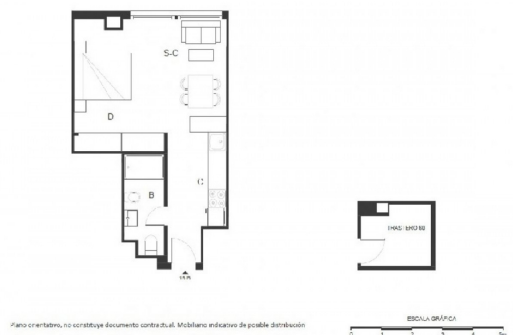

apartamento en venta Madrid, Valle Del Almanzora

Piso en Calle Dulce Chacón, 23 18 B
Madrid

Fabuloso piso de obra nueva en Madrid, perfecto para parejas. La vivienda se distribuye en salón-comedor, cocina además de 1 baño completo. El inmueble tiene suelos de parquet. La finca dispone de ascensor, piscina y jardín. En sus alrededores encontramos el Hospital Sanitas La Moraleja, el Colegio Valdefuentes, supermercados, bancos, bibliotecas, farmacias, centros deportivos, la estación de metro Pinar de Chamartín y la estación de tren Fuente de la Mora. A 20 minutos caminando encontramos oficinas de correos. El inmueble está situado a 23 minutos en coche del centro de Madrid. Con fácil acceso a Autovía del Norte.