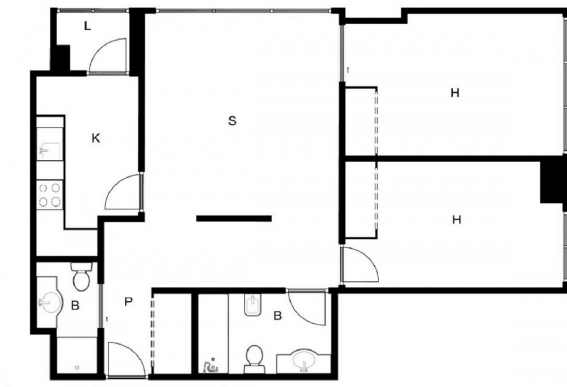

apartamento en venta Madrid, Valle Del Almanzora

Fantástico piso de obra nueva en Madrid, ideal para parejas. La vivienda se distribuye en 2 habitaciones, salón-comedor, cocina con acceso al lavadero además de 1 aseo y 1 baño completo. El inmueble tiene suelos de parquet. El edificio dispone de ascensor, piscina y jardín. En sus alrededores encontramos el Hospital Sanitas La Moraleja, el Colegio Valdefuentes, supermercados, bancos, bibliotecas, farmacias, centros deportivos, la estación de metro Pinar de Chamartín y la estación de tren Fuente de la Mora. A 20 minutos caminando encontramos oficinas de correos. El inmueble está situado a 23 minutos en coche del centro de Madrid. Con fácil acceso a Autovía del Norte.