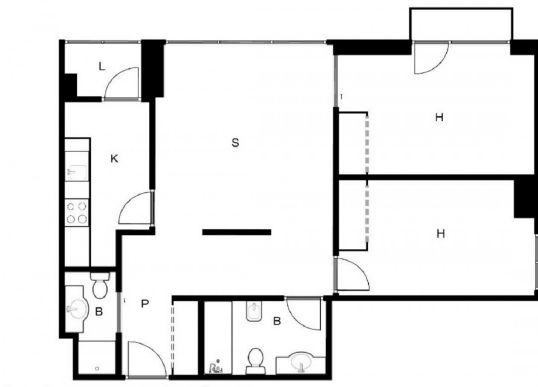

apartamento en venta Madrid, Valle Del Almanzora

Maravilloso piso de obra nueva en Madrid, idóneo para parejas. La vivienda se distribuye en 2 habitaciones, salón-comedor, cocina con acceso al lavadero además de 1 aseo y 1 baño completo. El inmueble tiene mucha luz natural y suelos de parquet. La finca dispone de ascensor, piscina y jardín. En sus alrededores encontramos el Hospital Sanitas La Moraleja, el Colegio Valdefuentes, supermercados, bancos, bibliotecas, farmacias, centros deportivos, la estación de metro Pinar de Chamartín y la estación de tren Fuente de la Mora. A 20 minutos andando encontramos oficinas de correos. El inmueble está situado a 23 minutos en coche del centro de Madrid. Con fácil acceso a Autovía del Norte.