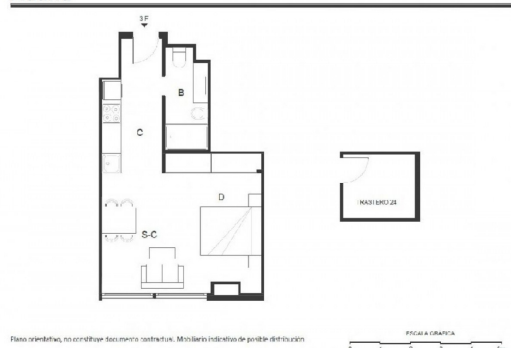

apartamento en venta Madrid, Valle Del Almanzora

Piso en Calle Dulce Chacón, 23 3 F
Madrid

Magnífico piso de obra nueva en Madrid, idóneo para parejas. El inmueble salón-comedor, cocina además de 1 aseo. La vivienda tiene suelos de parquet. La finca cuenta con ascensor, piscina y jardín. En sus alrededores encontramos el Hospital Sanitas La Moraleja, el Colegio Valdefuentes, supermercados, bancos, bibliotecas, farmacias, centros deportivos, la estación de metro Pinar de Chamartín y la estación de tren Fuente de la Mora. A 20 minutos caminando encontramos oficinas de correos. El inmueble está situado a 23 minutos en coche del centro de Madrid. Con fácil acceso a Autovía del Norte.