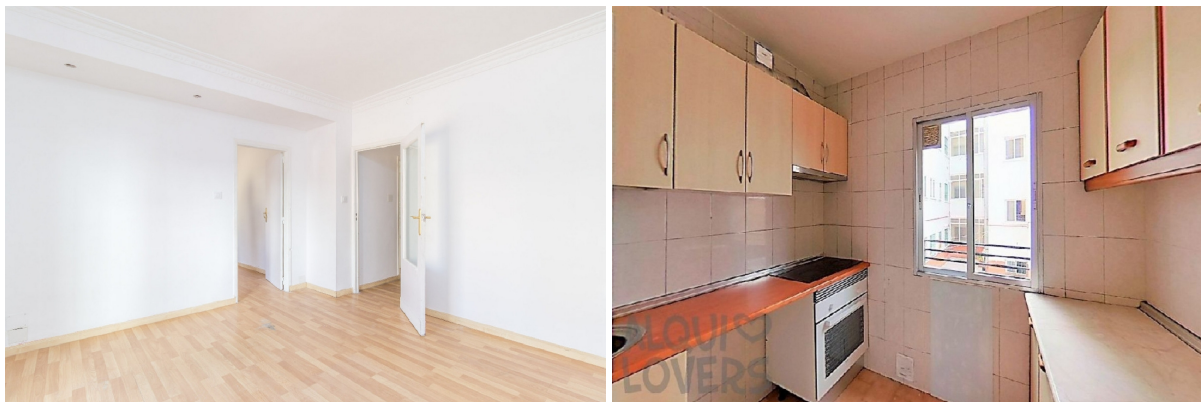

## apartamento en venta Madrid, Valle Del Almanzora

Piso en Madrid, perfecto para parejas. La vivienda consta de 61.08 m2 construidos distribuidos en 2 habitaciones, salón-comedor, cocina además de 1 aseo. En sus alrededores encontramos el Hospital de día Villaverde, la escuela CEIP LOS ROSALES-MADRID, supermercados, bancos, farmacias, oficinas de correos, centros deportivos, la estación de metro Villaverde bajo-Cruce y la estación de tren Villaverde bajo. El inmueble está situado a 23 minutos en coche del centro de Madrid. Con fácil acceso a Autovía del Sur.