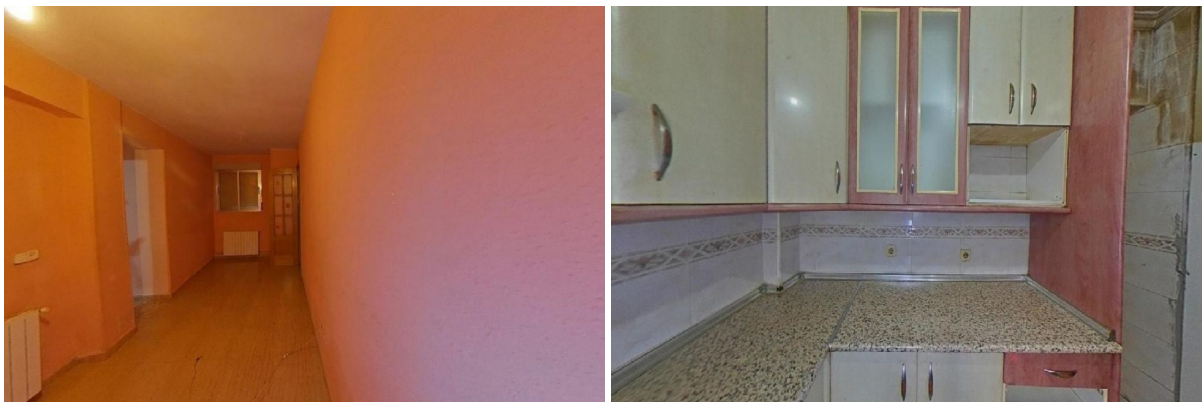

## apartamento en venta Madrid, Valle Del Almanzora

Piso en Madrid, ideal para parejas. El inmueble consta de 68 m2 construidos distribuidos en 2 habitaciones, salón-comedor, cocina además de 1 baño completo. La vivienda tiene suelos de parquet que confieren al piso de mayor calidez y confort. Ubicado en el sub-sótano del edificio, sin ascensor. En sus alrededores encontramos el Colegio Addis, supermercados, bancos, bibliotecas, farmacias, oficinas de correos y la estación de tren Villaverde Alto. A 20 minutos caminando encontramos centros deportivos y la estación de metro Ciudad de los Ángeles. El inmueble está situado a 21 minutos en coche del centro de Madrid. Con fácil acceso a Autopista de Circunvalación.